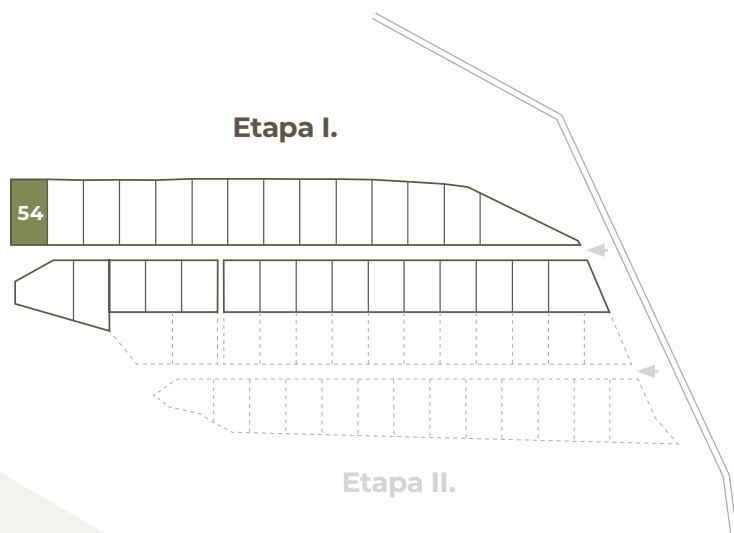

**POZEMKY
HYBE**

54

Číslo pozemku

713m²

Výmera
pozemku

29 946 €

Cena pozemku
s DPH

Orientácia
pozemku