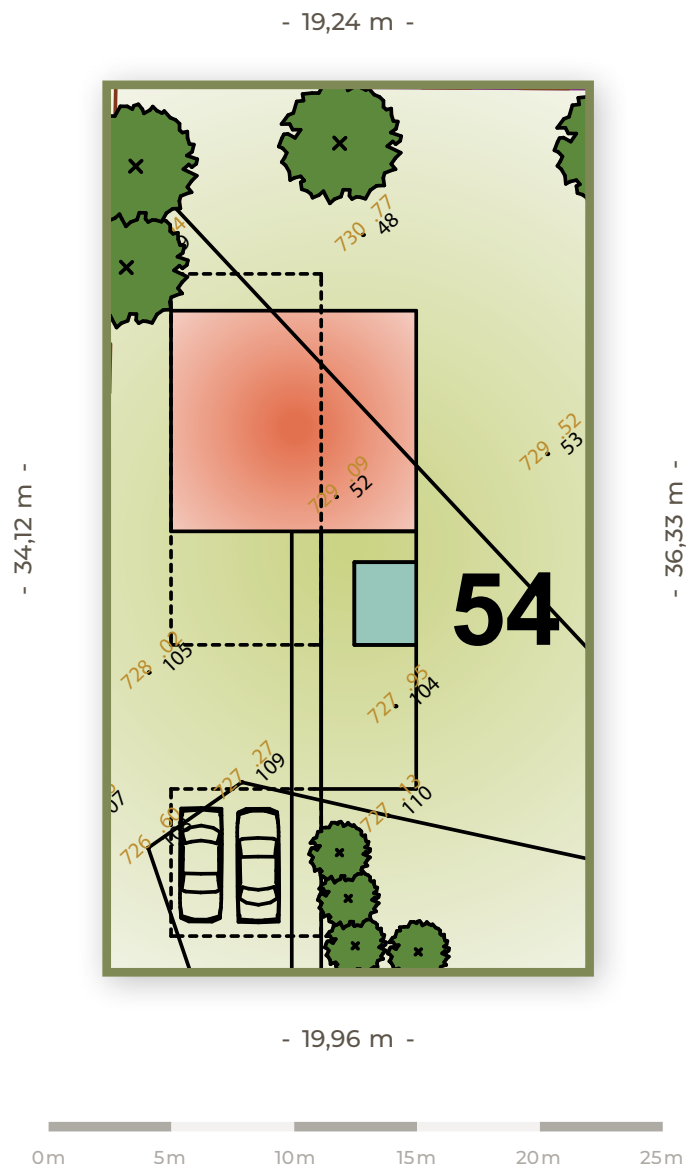

**POZEMKY
HYBE**

54

Číslo pozemku

713m²

Výmera
pozemku

29 946 €

Cena pozemku
s DPH

Orientácia
pozemku