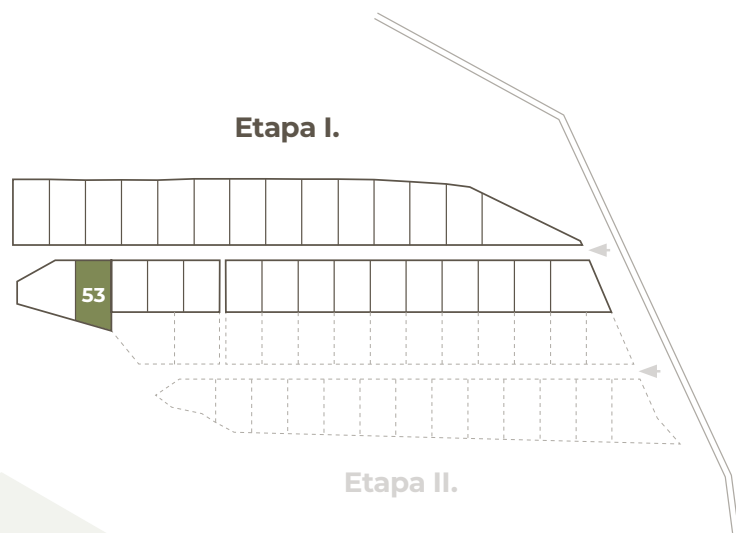

**POZEMKY
HYBE**

53

Číslo pozemku

724 m²

Výmera
pozemku

28 960 €

Cena pozemku
s DPH

Orientácia
pozemku