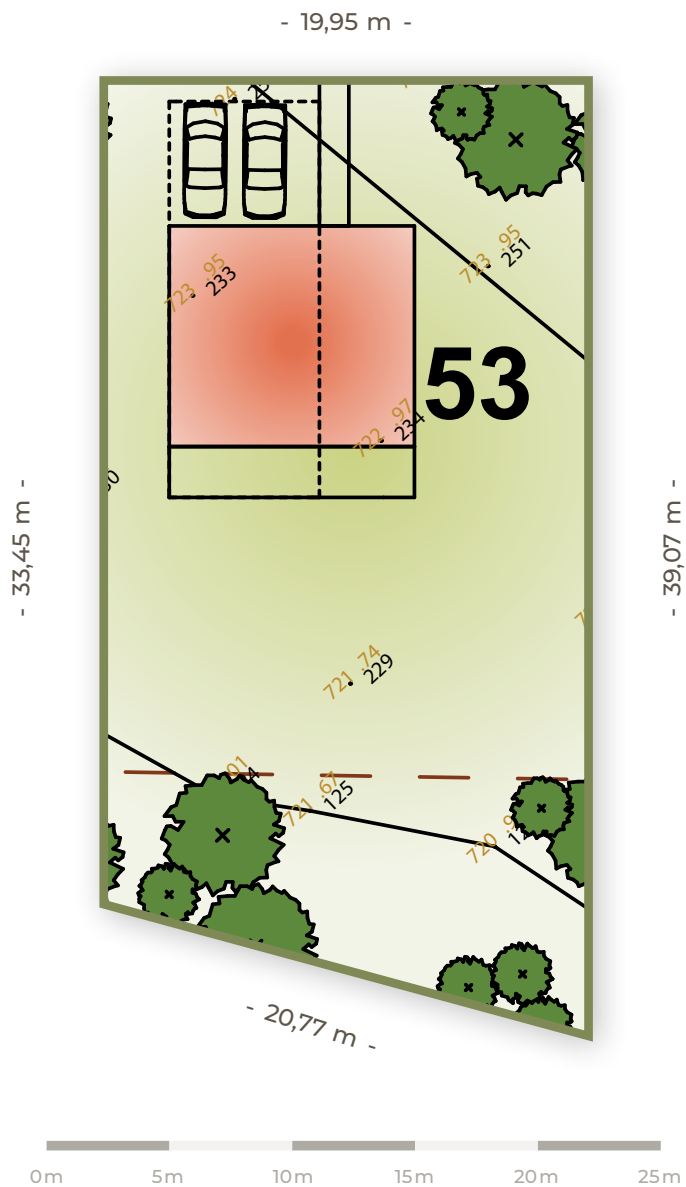

**POZEMKY
HYBE**

53

Číslo pozemku

724 m²

Výmera
pozemku

28 960 €

Cena pozemku
s DPH

Orientácia
pozemku