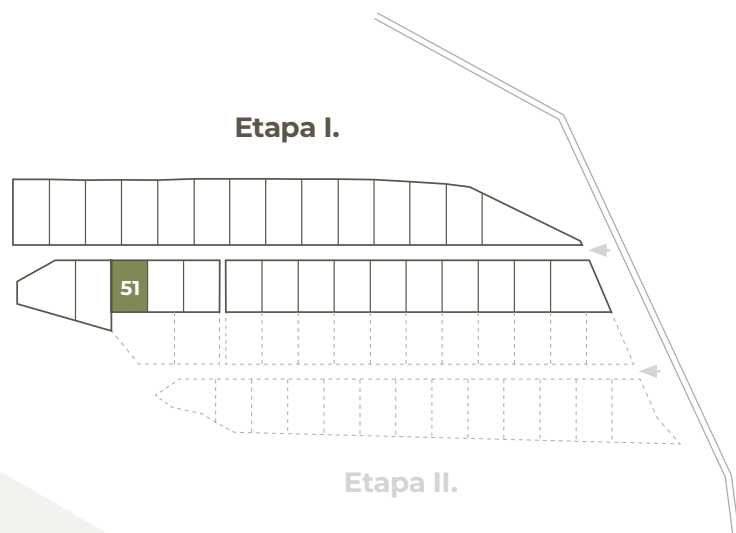

# 51

Číslo pozemku

**575 m<sup>2</sup>**  
Výmera  
pozemku

**23 000 €**  
Cena pozemku  
s DPH

Orientácia  
pozemku