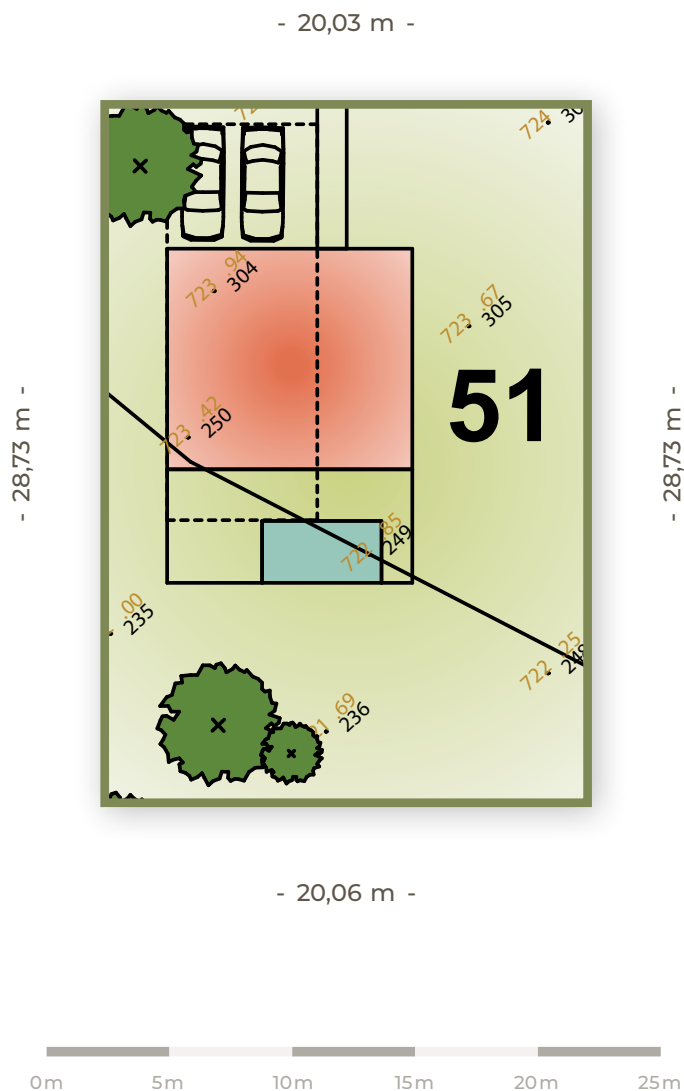

# 51

Číslo pozemku

**575 m<sup>2</sup>**  
Výmera  
pozemku

**23 000 €**  
Cena pozemku  
s DPH

Orientácia  
pozemku