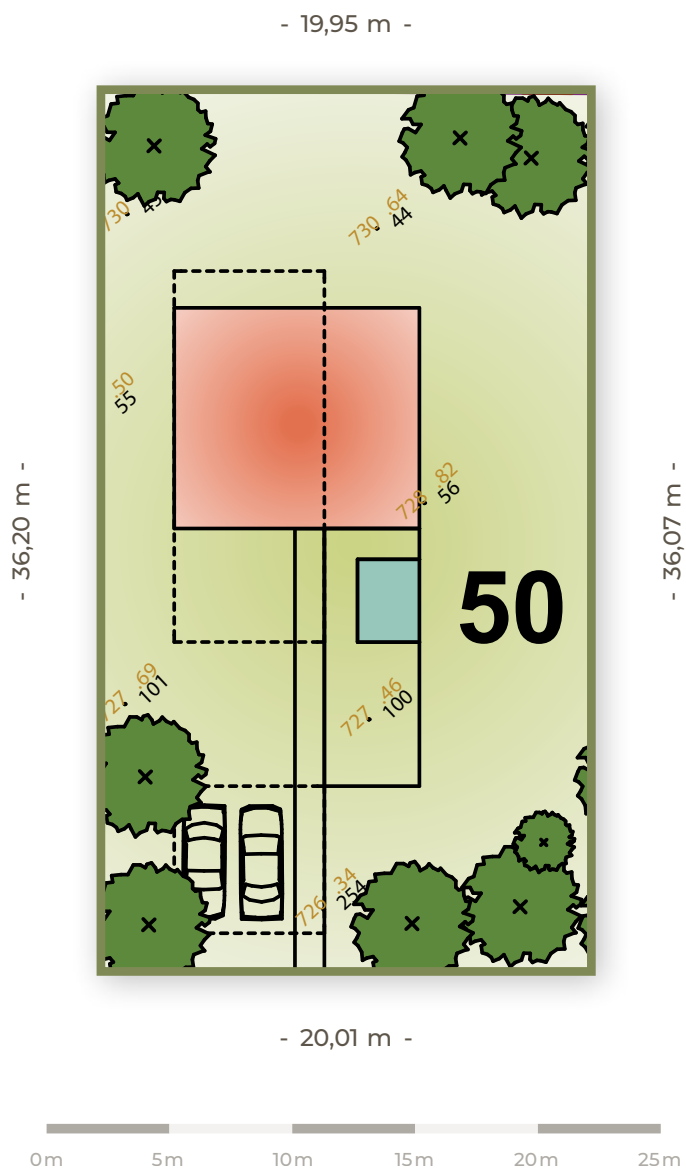

**POZEMKY  
HYBE**

**50**  
Číslo pozemku

**722m<sup>2</sup>**  
Výmera  
pozemku

**30 324 €**  
Cena pozemku  
s DPH