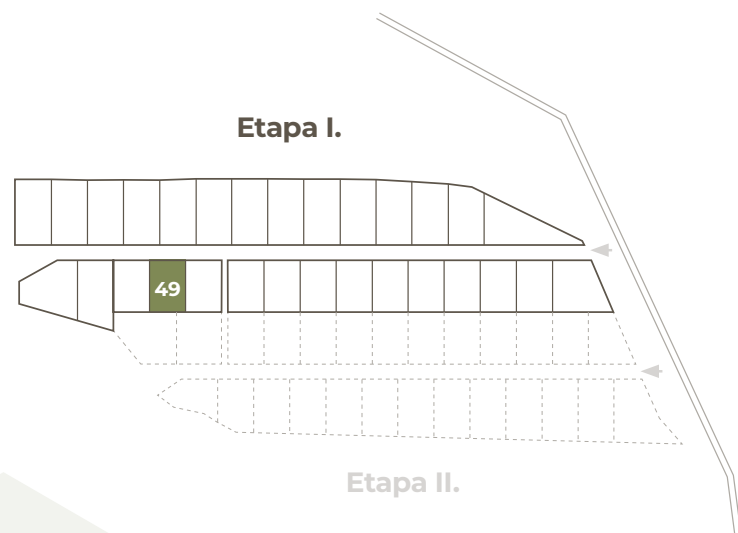

**POZEMKY
HYBE**

49

Číslo pozemku

573 m²
Výmera
pozemku

22 920 €
Cena pozemku
s DPH