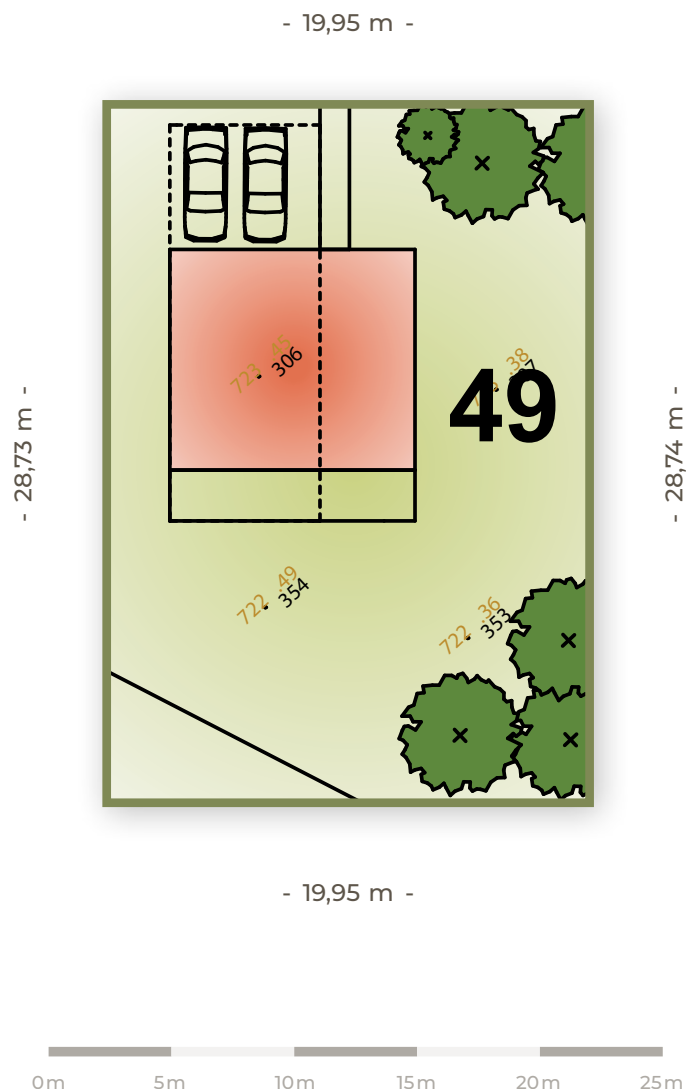

**POZEMKY
HYBE**

49

Číslo pozemku

573 m²
Výmera
pozemku

22 920 €
Cena pozemku
s DPH