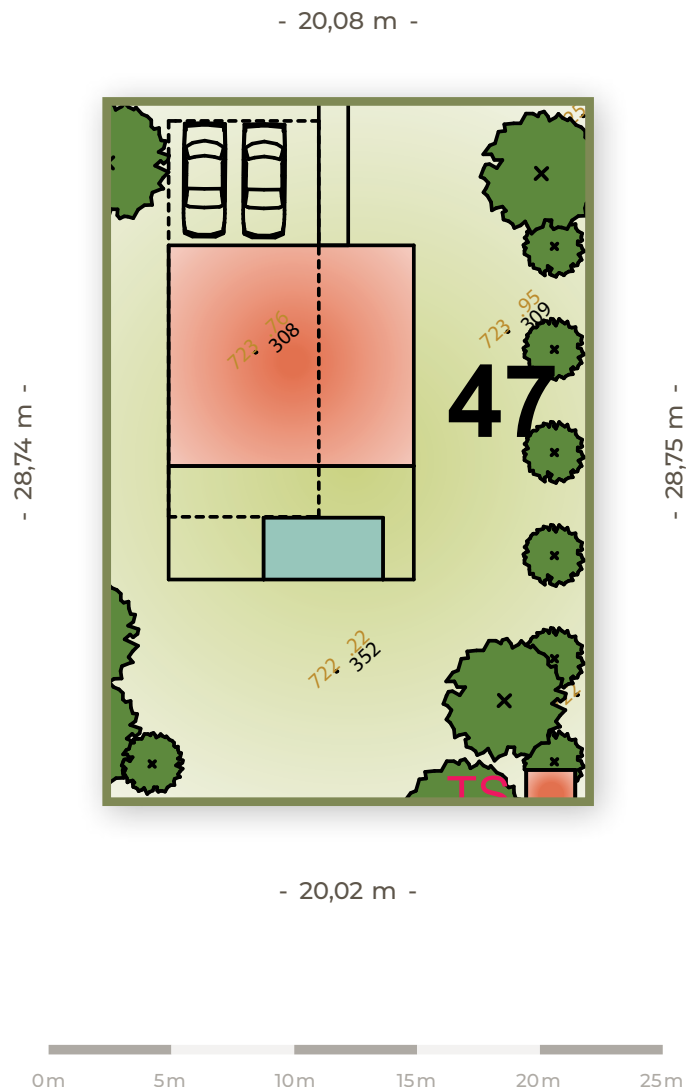

**POZEMKY
HYBE**

47

Číslo pozemku

576 m²
Výmera
pozemku

23 040 €
Cena pozemku
s DPH