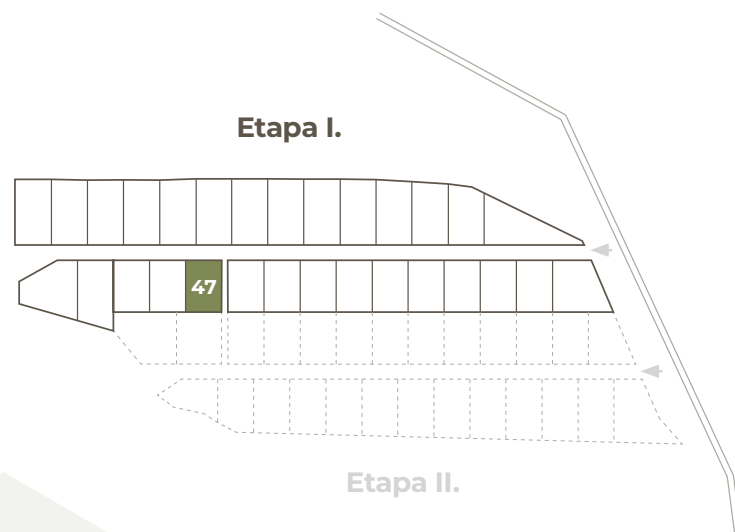

**POZEMKY
HYBE**

47

Číslo pozemku

576 m²
Výmera
pozemku

23 040 €
Cena pozemku
s DPH