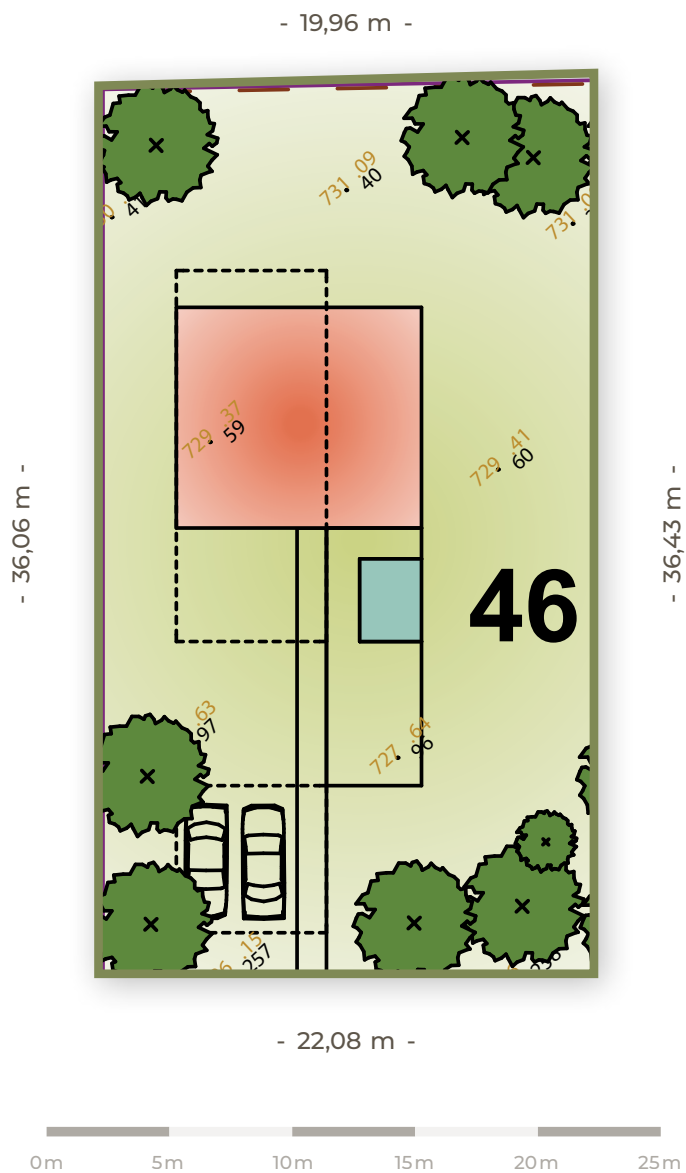

**POZEMKY
HYBE**

46

Číslo pozemku

724 m²

Výmera
pozemku

30 408 €

Cena pozemku
s DPH

Orientácia
pozemku