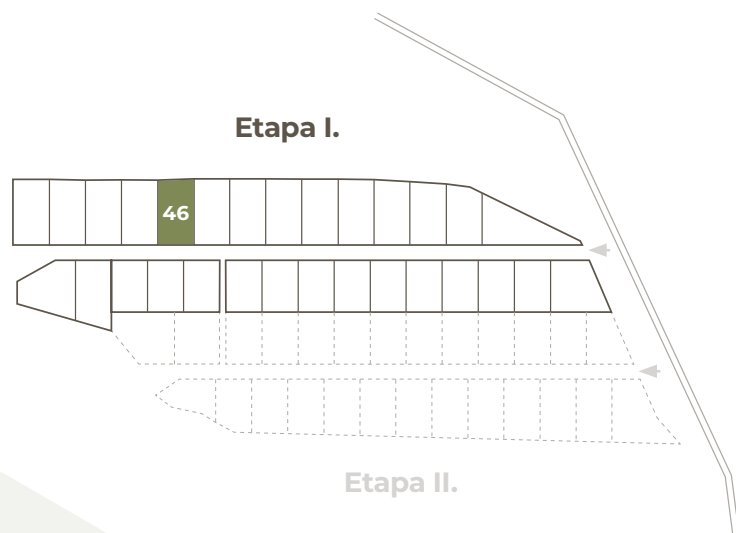

**POZEMKY
HYBE**

46

Číslo pozemku

724 m²

Výmera
pozemku

30 408 €

Cena pozemku
s DPH

Orientácia
pozemku