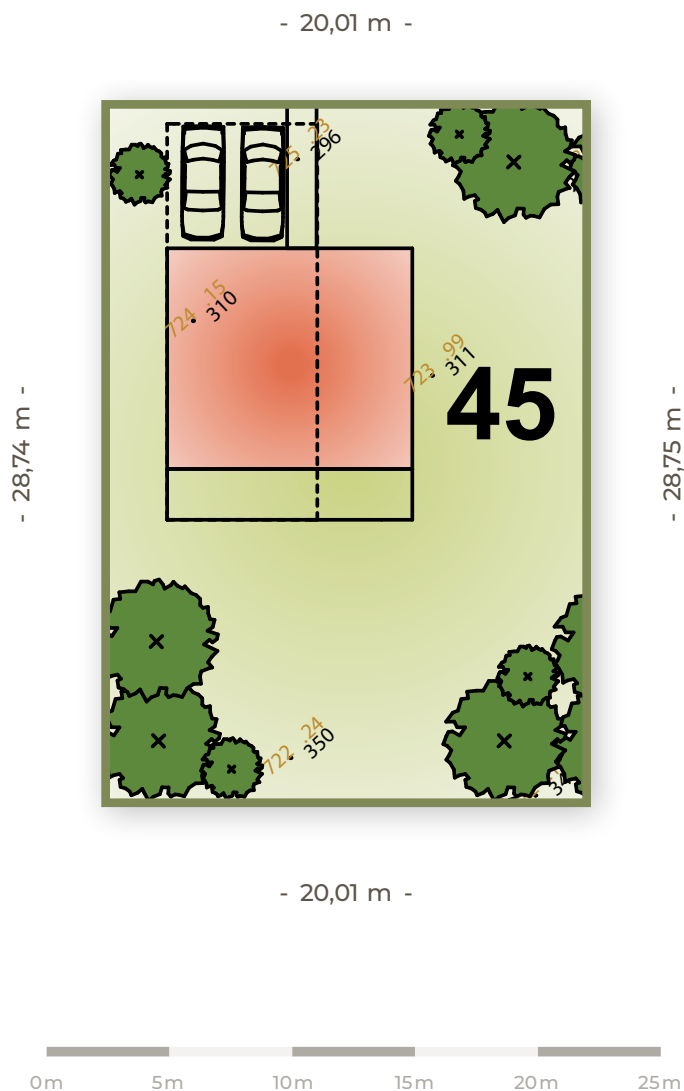

**POZEMKY
HYBE**

45

Číslo pozemku

575 m²

Výmera
pozemku

23 000 €

Cena pozemku
s DPH

Orientácia
pozemku