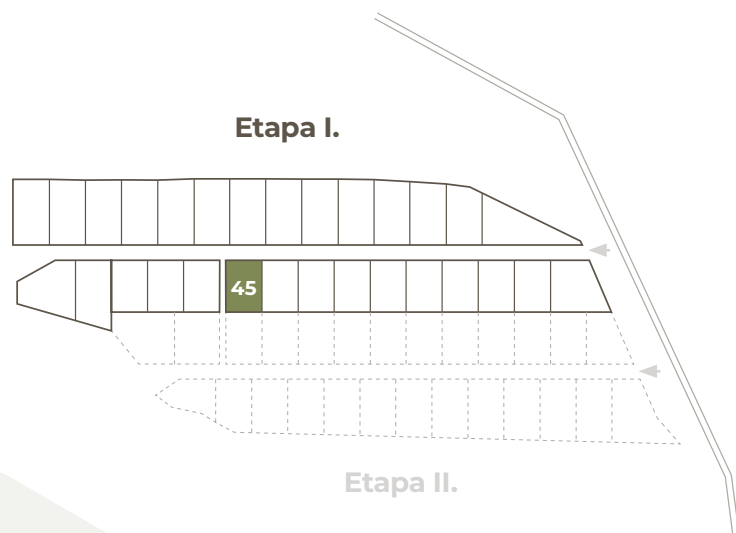

**POZEMKY
HYBE**

45

Číslo pozemku

575 m²

Výmera
pozemku

23 000 €

Cena pozemku
s DPH

Orientácia
pozemku