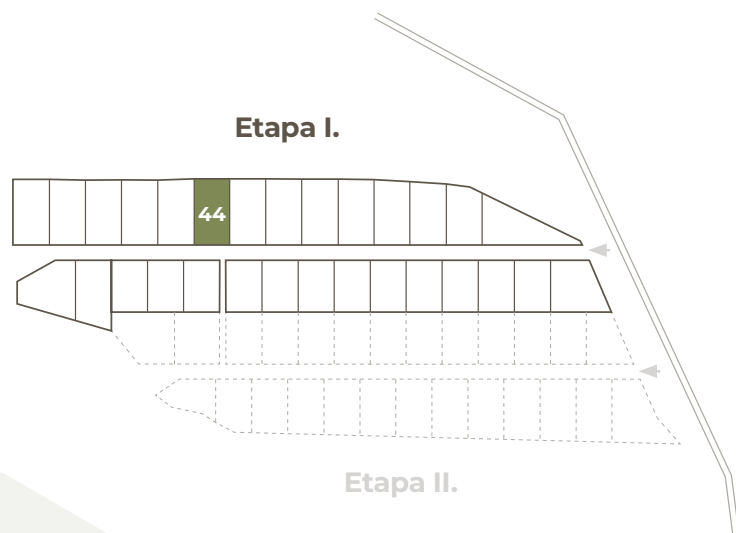

**POZEMKY
HYBE**

44

Číslo pozemku

731 m²
Výmera
pozemku

30 702 €
Cena pozemku
s DPH

Orientácia
pozemku