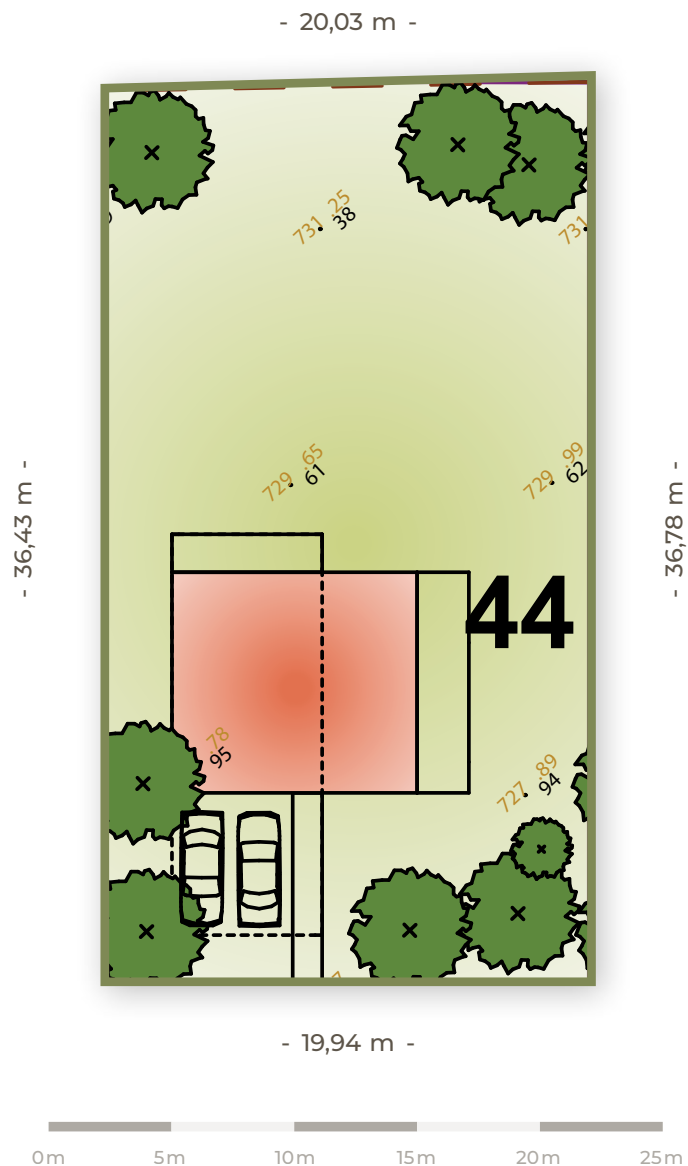

**POZEMKY
HYBE**

44

Číslo pozemku

731 m²
Výmera
pozemku

30 702 €
Cena pozemku
s DPH

Orientácia
pozemku