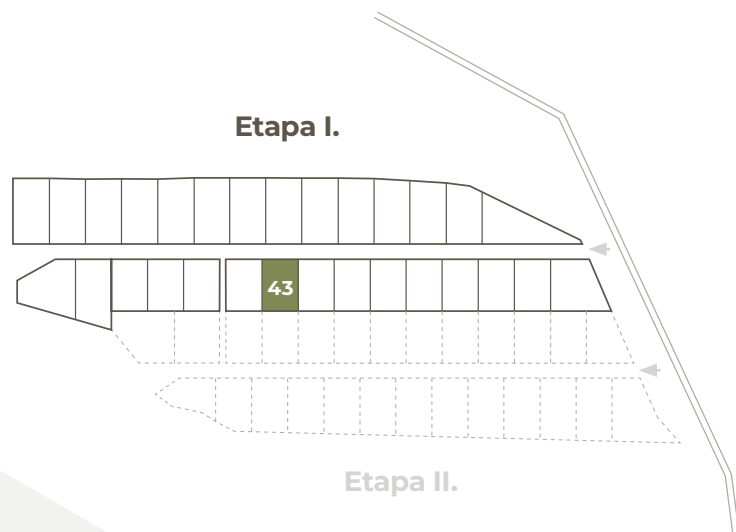

**POZEMKY
HYBE**

43

Číslo pozemku

574 m²

Výmera
pozemku

22 960 €

Cena pozemku
s DPH

Orientácia
pozemku