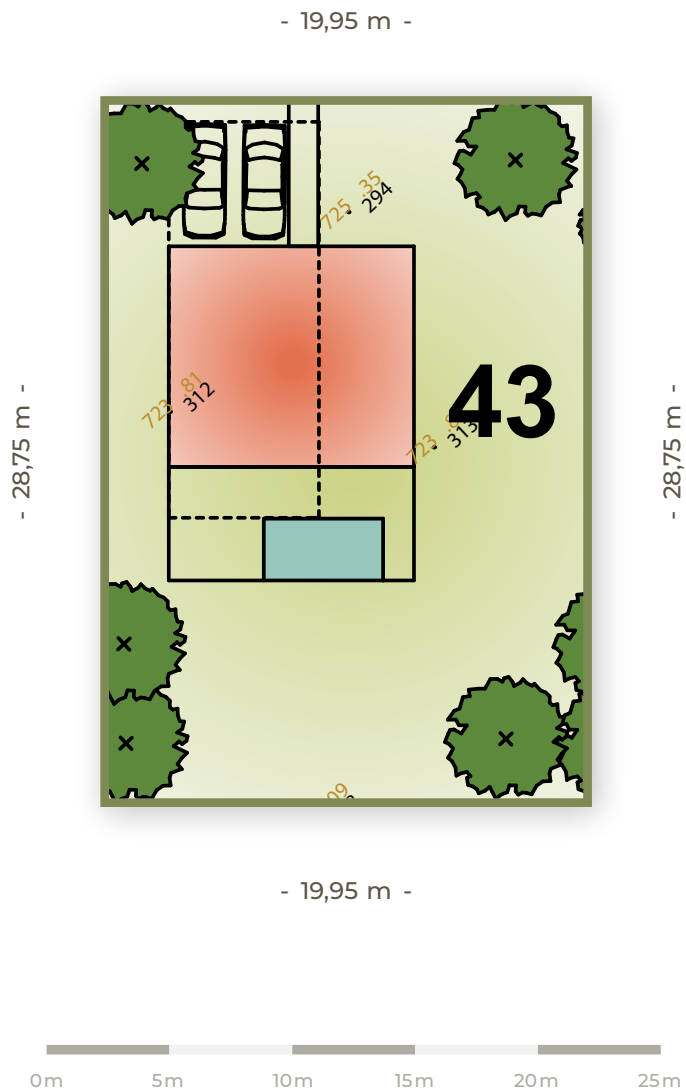

**POZEMKY
HYBE**

43

Číslo pozemku

574 m²

Výmera
pozemku

22 960 €

Cena pozemku
s DPH

Orientácia
pozemku