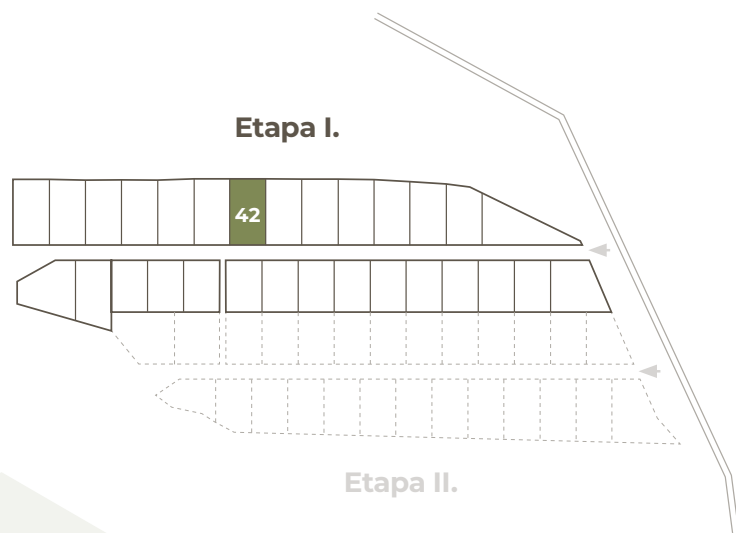

**POZEMKY
HYBE**

42

Číslo pozemku

737 m²
Výmera
pozemku

30 954 €
Cena pozemku
s DPH

Orientácia
pozemku