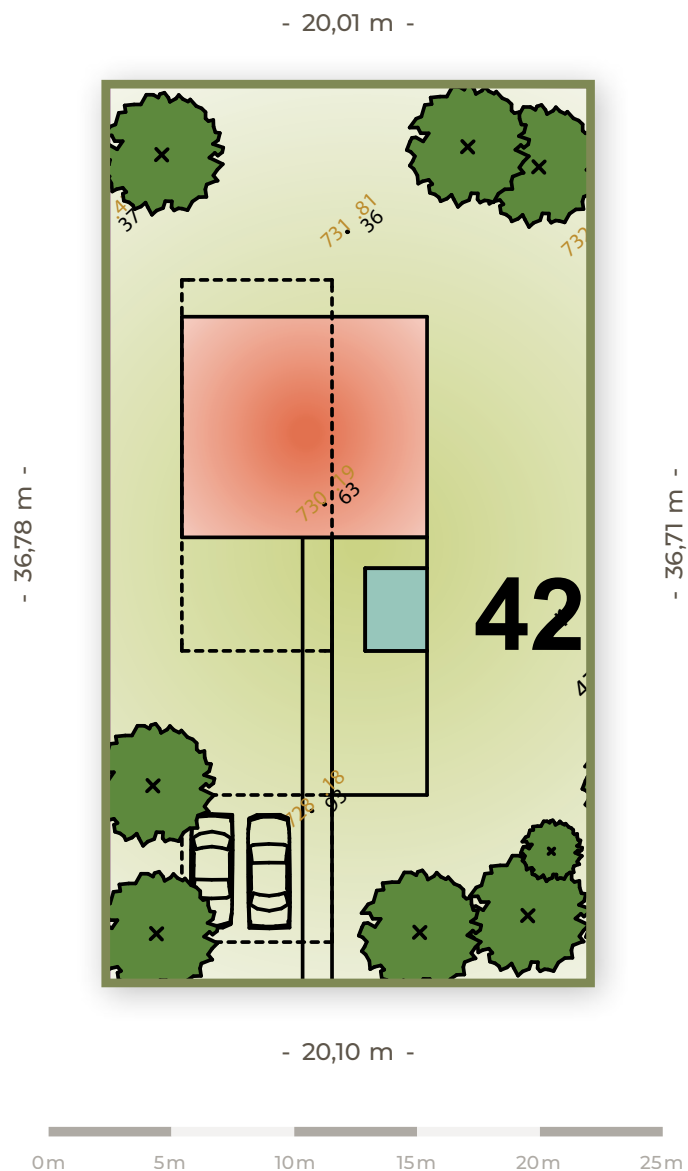

**POZEMKY
HYBE**

42

Číslo pozemku

737 m²
Výmera
pozemku

30 954 €
Cena pozemku
s DPH

Orientácia
pozemku