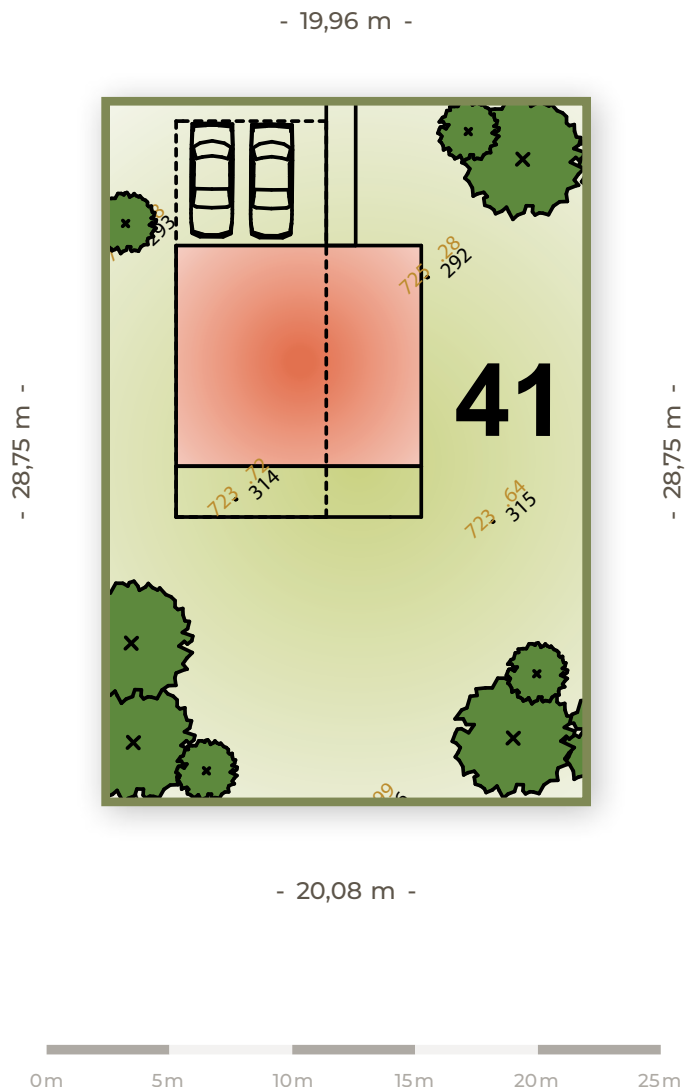

# 41

Číslo pozemku

**576 m<sup>2</sup>**  
Výmera  
pozemku

**23 040 €**  
Cena pozemku  
s DPH

Orientácia  
pozemku