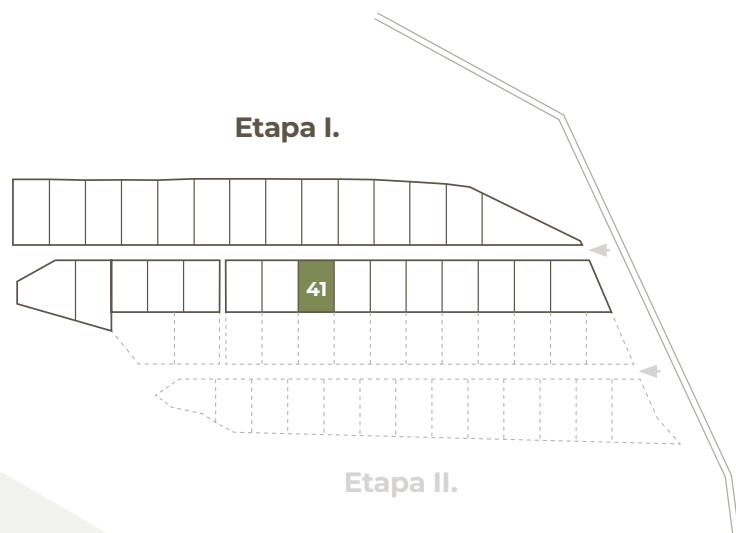

# 41

Číslo pozemku

**576 m<sup>2</sup>**  
Výmera  
pozemku

**23 040 €**  
Cena pozemku  
s DPH

Orientácia  
pozemku