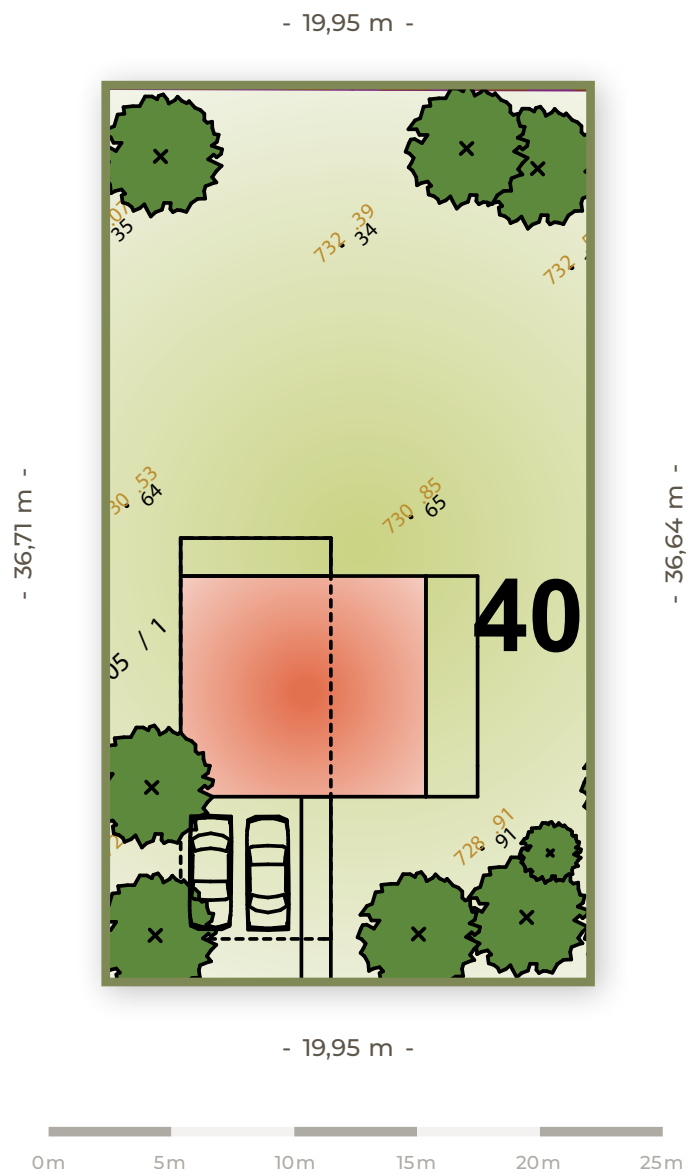

**POZEMKY
HYBE**

40

Číslo pozemku

732m²
Výmera
pozemku

30 744 €
Cena pozemku
s DPH

Orientácia
pozemku