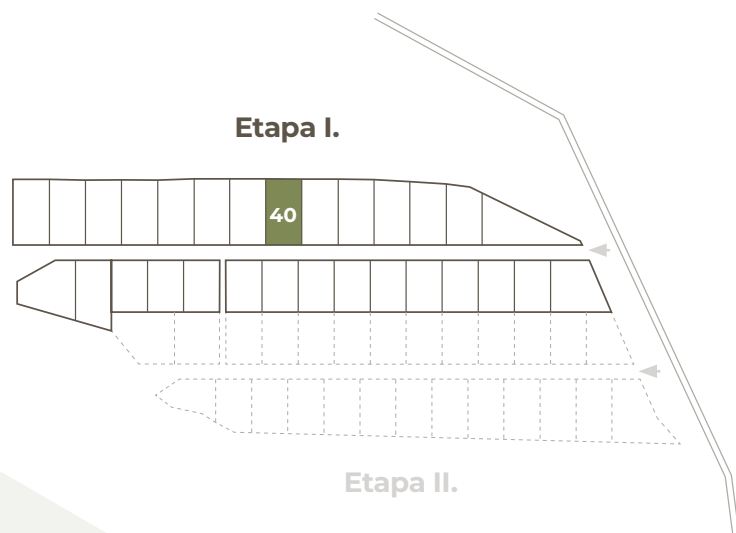

**POZEMKY
HYBE**

40

Číslo pozemku

732m²
Výmera
pozemku

30 744 €
Cena pozemku
s DPH

Orientácia
pozemku