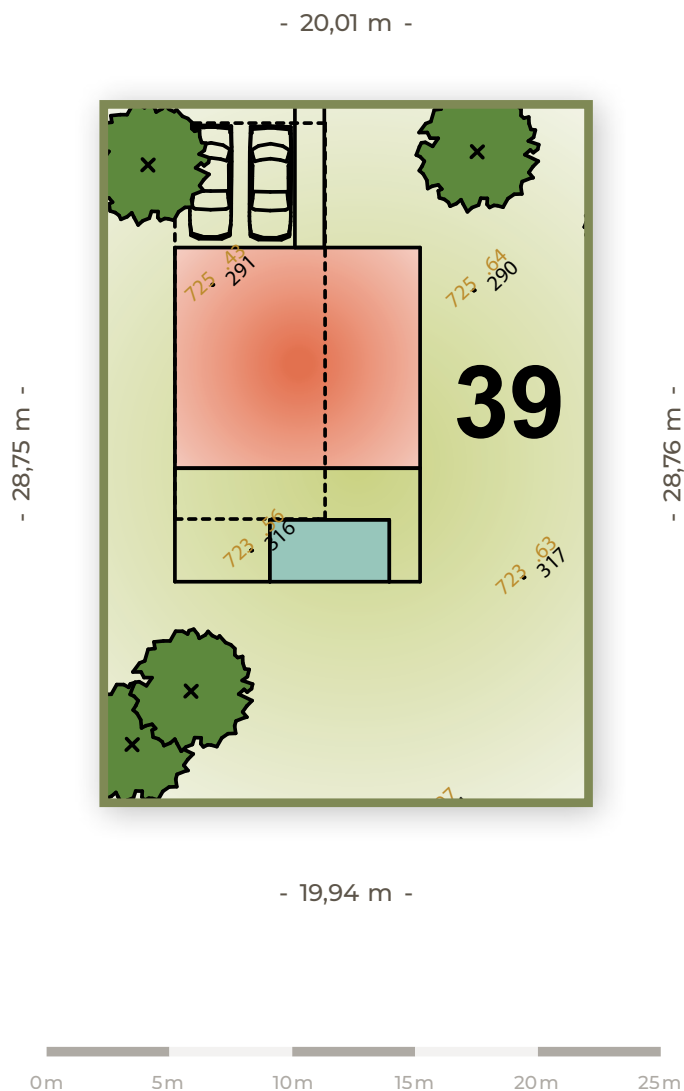

**POZEMKY
HYBE**

39

Číslo pozemku

574 m²
Výmera
pozemku

22 960 €
Cena pozemku
s DPH