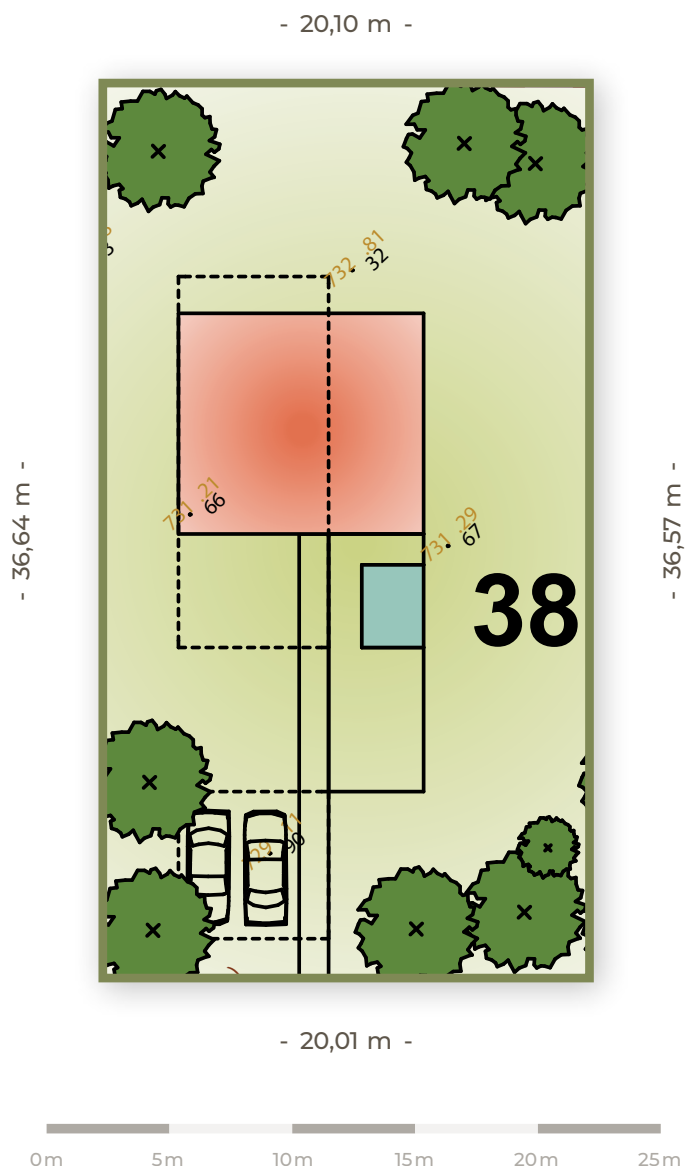

# 38

Číslo pozemku

## 734 m<sup>2</sup>

Výmera  
pozemku