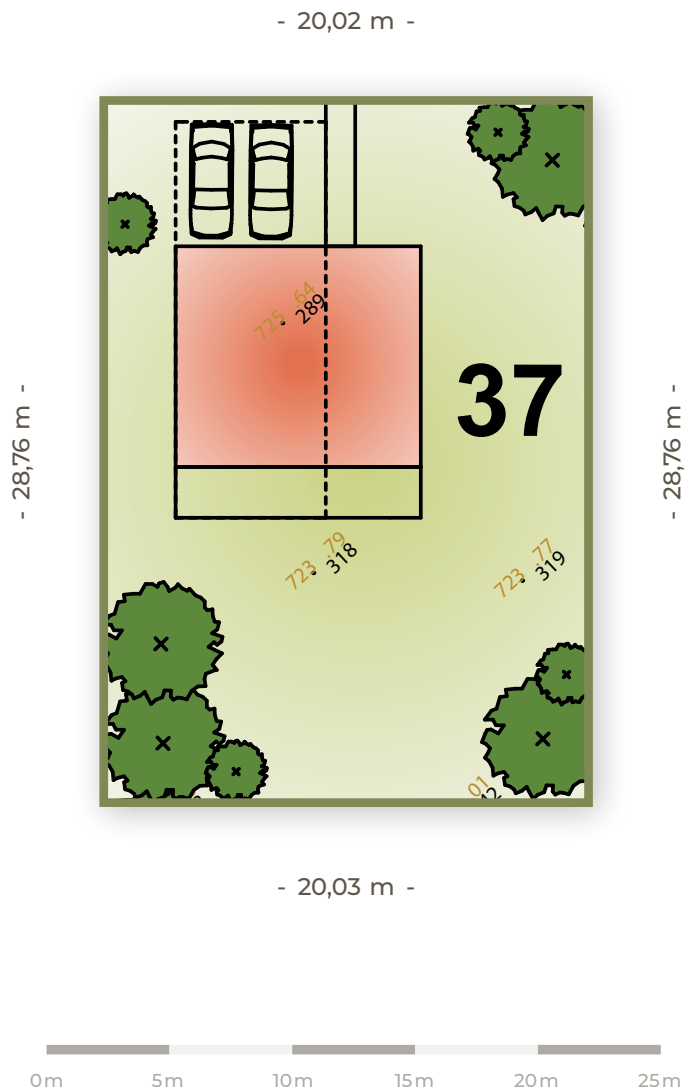

# 37

Číslo pozemku

**576 m<sup>2</sup>**  
Výmera  
pozemku

**23 040 €**  
Cena pozemku  
s DPH

Orientácia  
pozemku