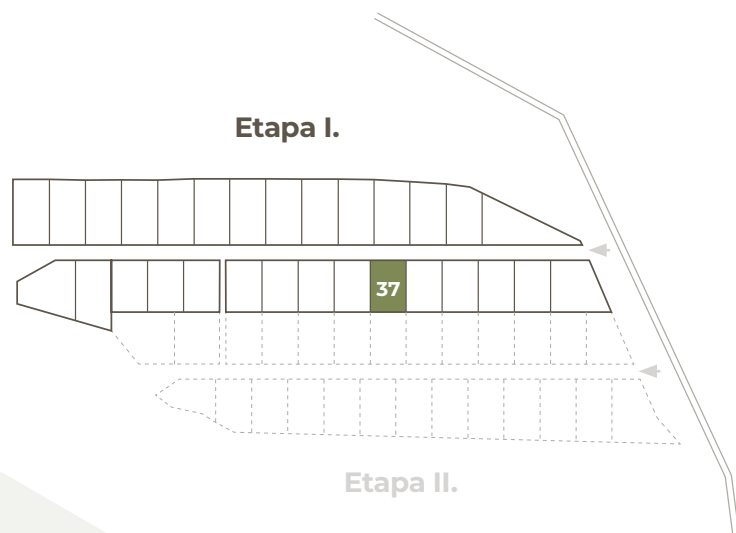

# 37

Číslo pozemku

**576 m<sup>2</sup>**  
Výmera  
pozemku

**23 040 €**  
Cena pozemku  
s DPH

Orientácia  
pozemku