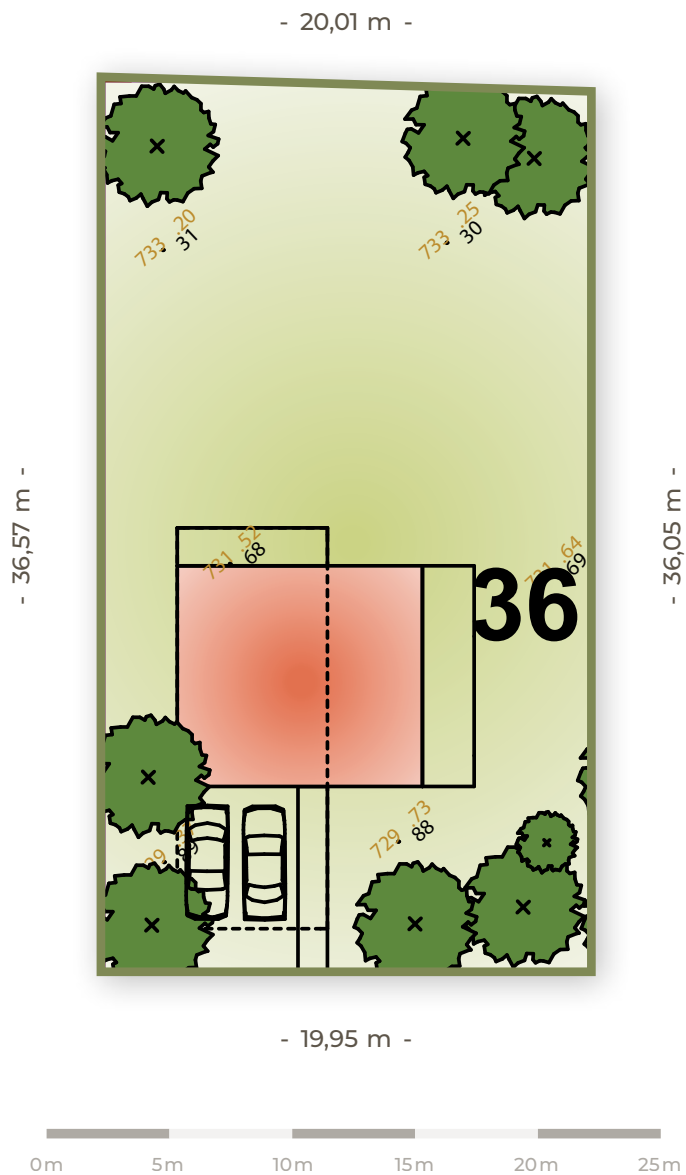

**POZEMKY  
HYBE**

**36**  
Číslo pozemku

**727 m<sup>2</sup>**  
Výmera  
pozemku

**30 534 €**  
Cena pozemku  
s DPH

Orientácia  
pozemku