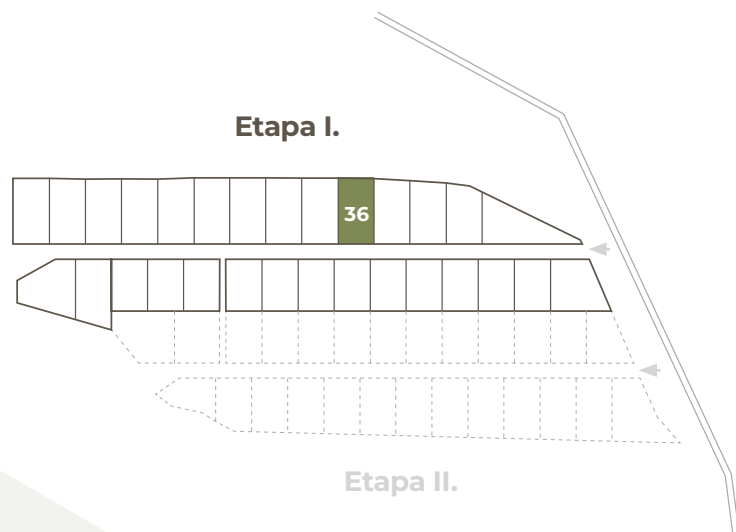

**POZEMKY  
HYBE**

**36**  
Číslo pozemku

**727 m<sup>2</sup>**  
Výmera  
pozemku

**30 534 €**  
Cena pozemku  
s DPH

Orientácia  
pozemku