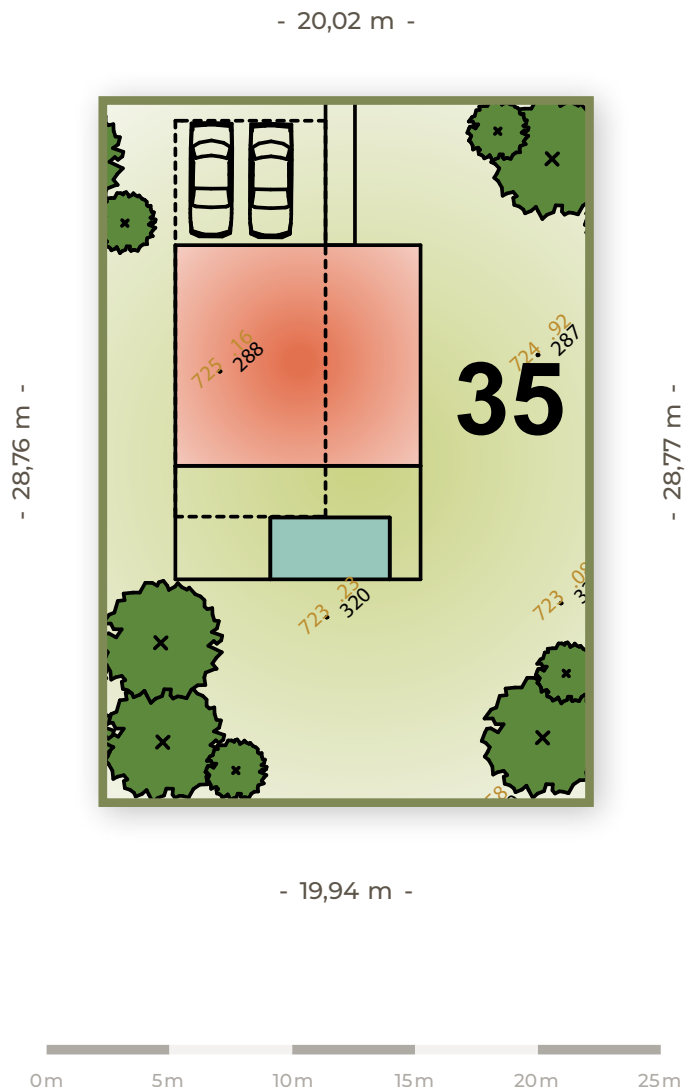

# 35

Číslo pozemku

**575 m<sup>2</sup>**  
Výmera  
pozemku

**23 000 €**  
Cena pozemku  
s DPH

Orientácia  
pozemku