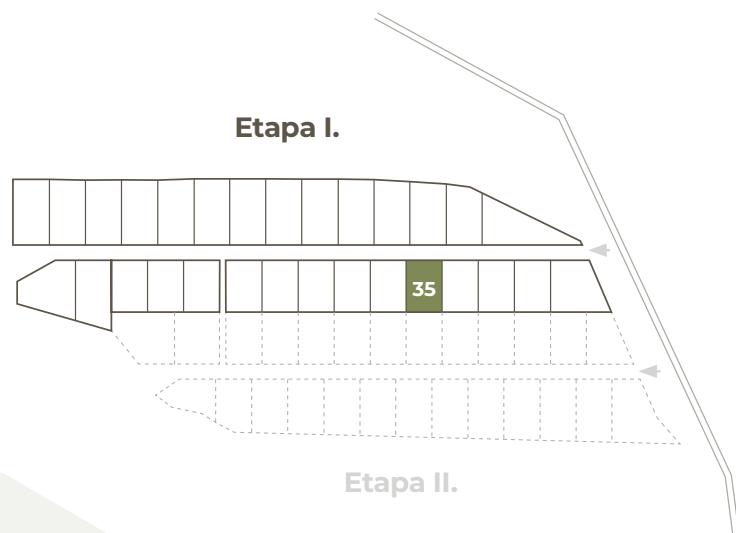

# 35

Číslo pozemku

**575 m<sup>2</sup>**  
Výmera  
pozemku

**23 000 €**  
Cena pozemku  
s DPH

Orientácia  
pozemku