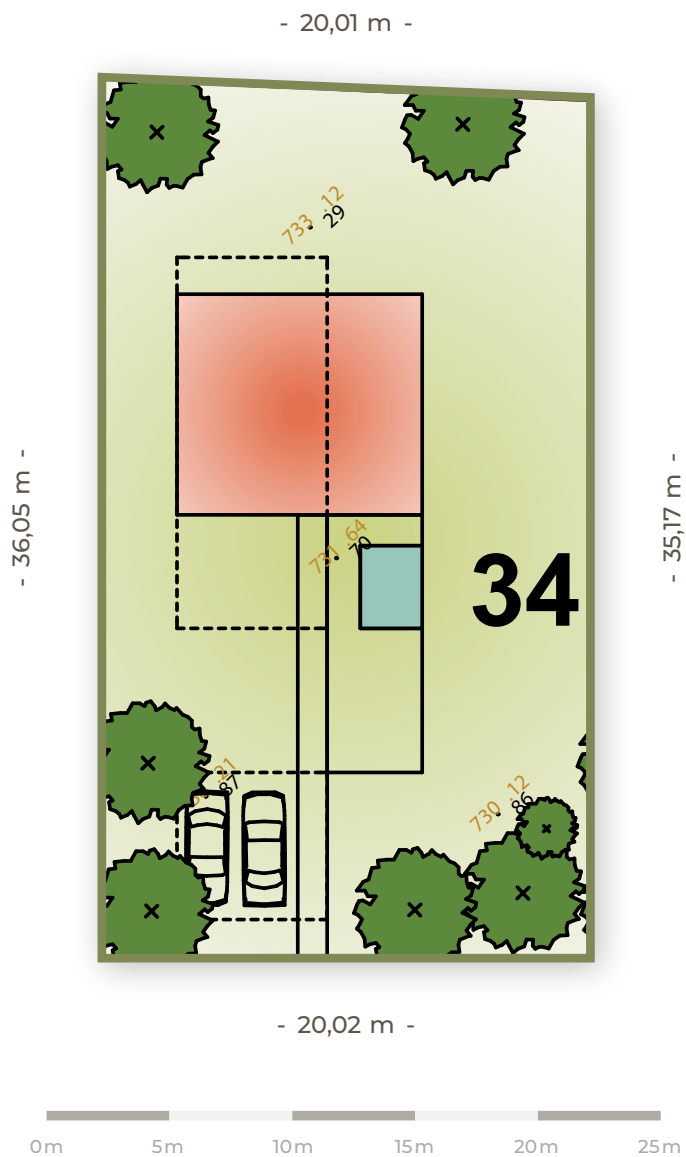

**POZEMKY
HYBE**

34

Číslo pozemku

712m²
Výmera
pozemku

0 €
Cena pozemku
s DPH