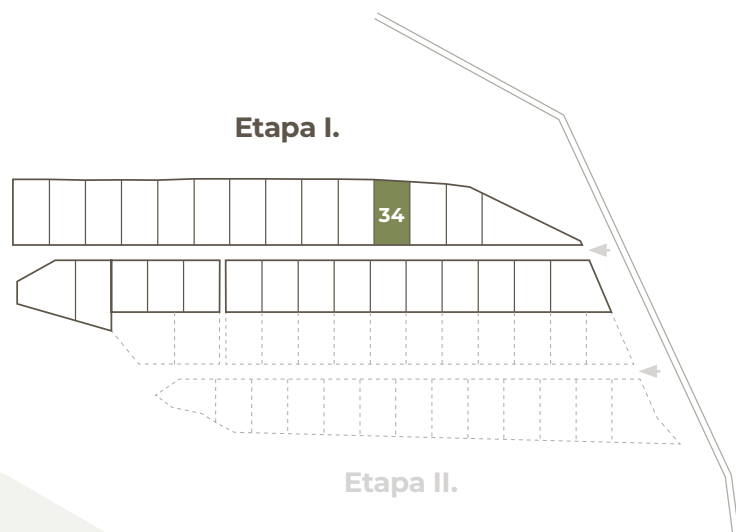

**POZEMKY
HYBE**

34

Číslo pozemku

712m²
Výmera
pozemku

0 €
Cena pozemku
s DPH