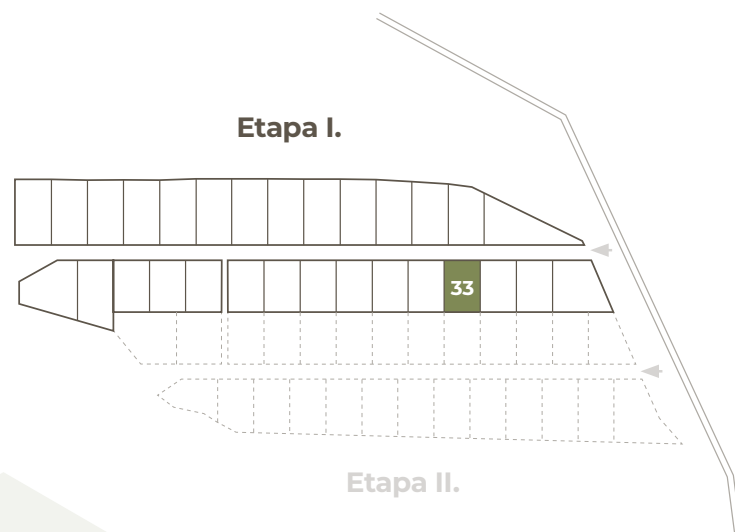

**POZEMKY
HYBE**

33

Číslo pozemku

575 m²

Výmera
pozemku

23 000 €

Cena pozemku
s DPH

Orientácia
pozemku