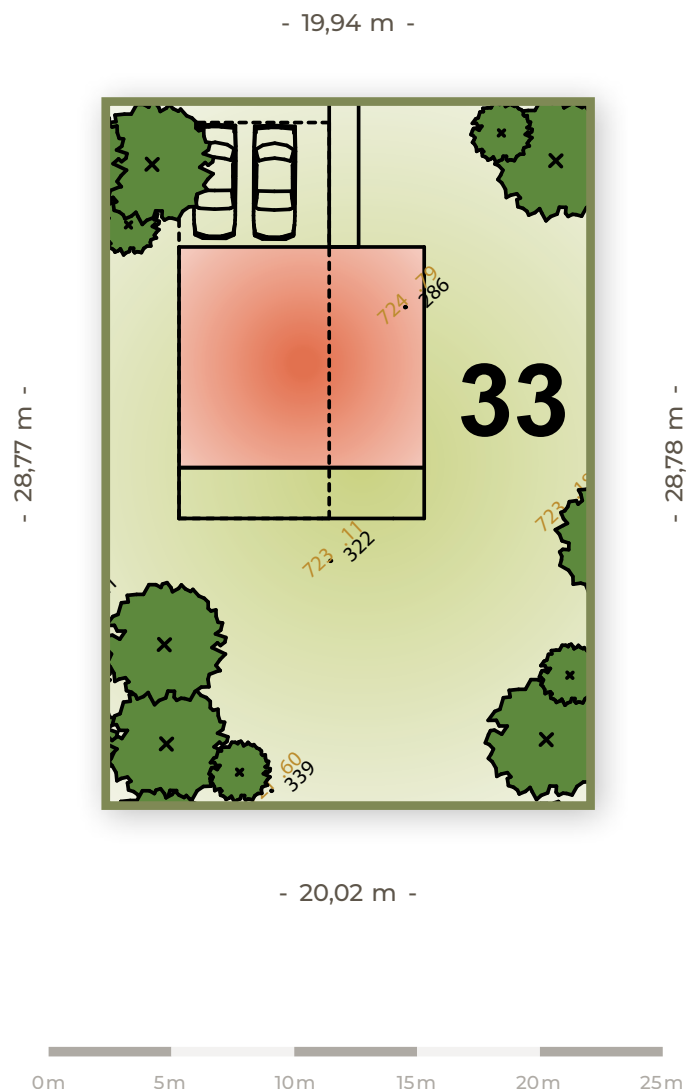

**POZEMKY
HYBE**

33

Číslo pozemku

575 m²

Výmera
pozemku

23 000 €

Cena pozemku
s DPH

Orientácia
pozemku