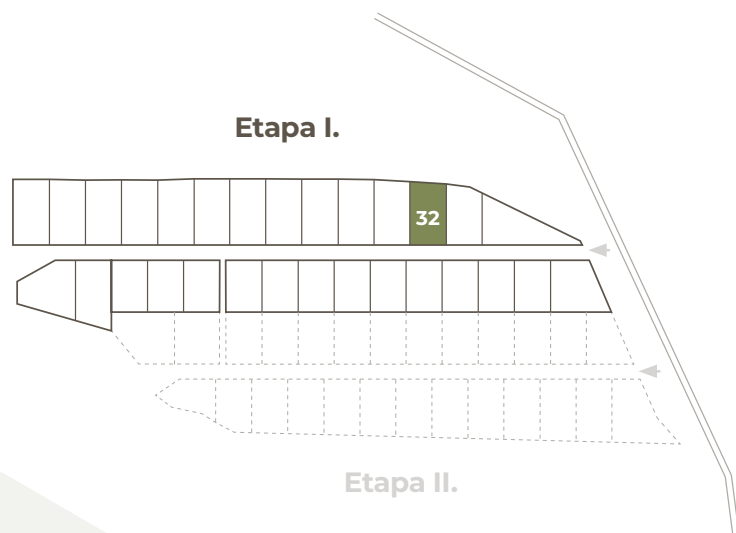

**POZEMKY
HYBE**

32

Číslo pozemku

694 m²

Výmera
pozemku

29 148 €

Cena pozemku
s DPH

Orientácia
pozemku