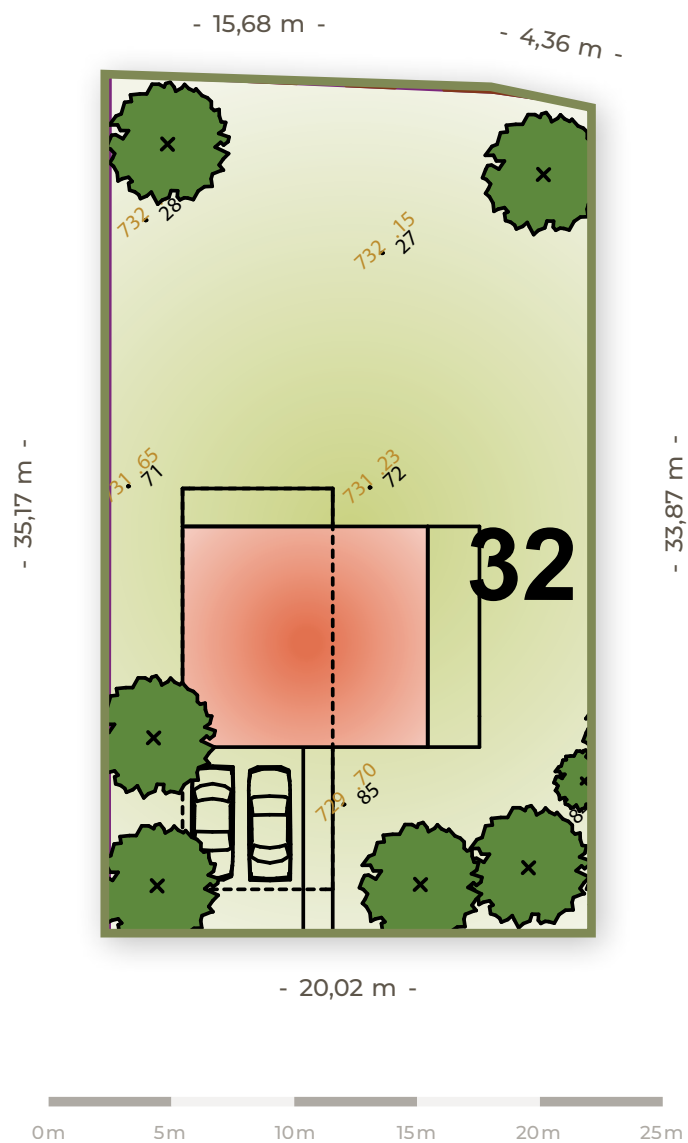

**POZEMKY
HYBE**

32

Číslo pozemku

694 m²

Výmera
pozemku

29 148 €

Cena pozemku
s DPH

Orientácia
pozemku