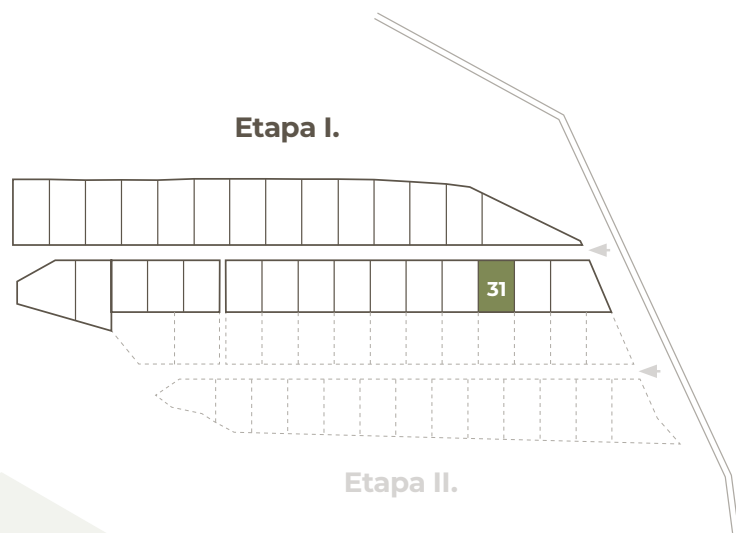

# 31

Číslo pozemku

**575 m<sup>2</sup>**

Výmera  
pozemku

**23 000 €**

Cena pozemku  
s DPH

Orientácia  
pozemku