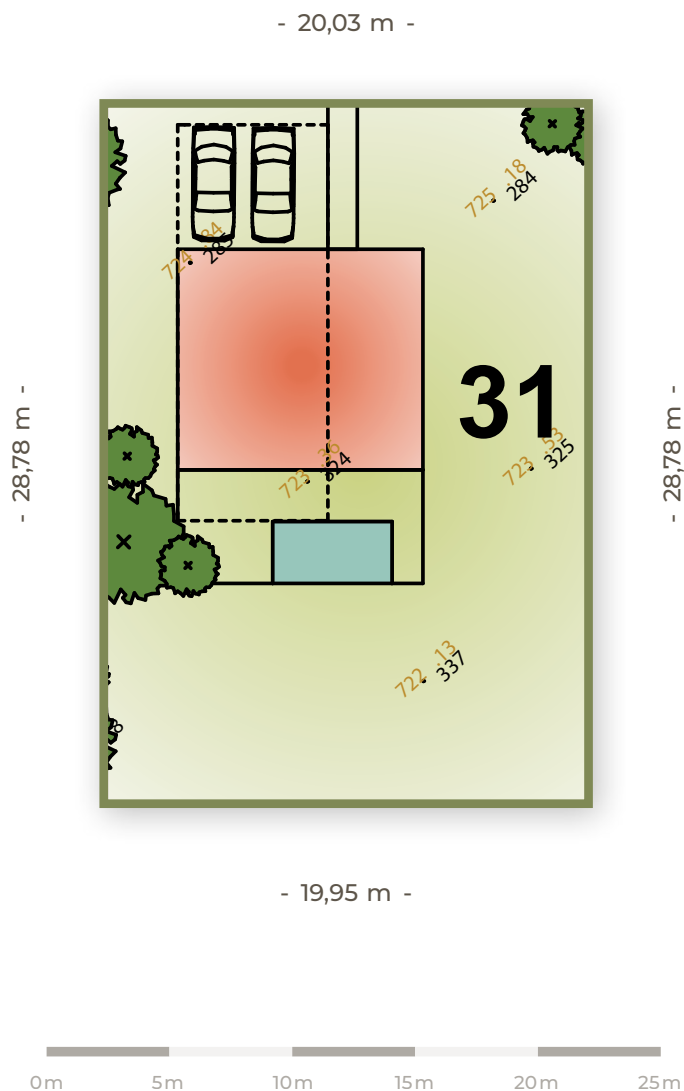

# 31

Číslo pozemku

**575 m<sup>2</sup>**

Výmera  
pozemku

**23 000 €**

Cena pozemku  
s DPH

Orientácia  
pozemku