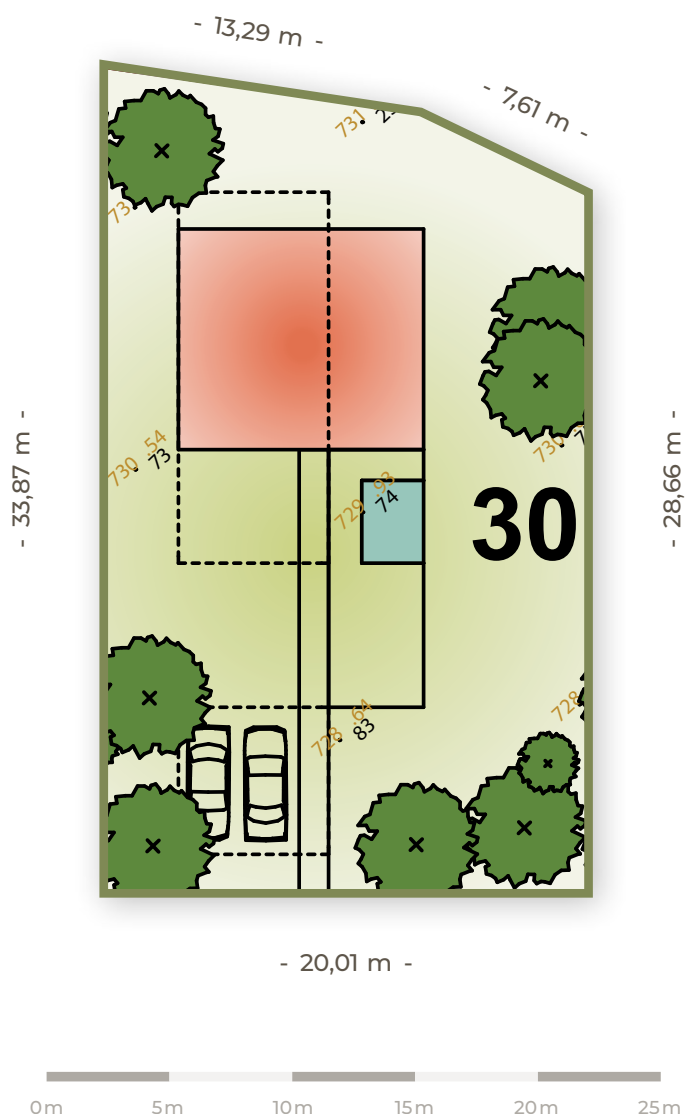

**POZEMKY
HYBE**

30

Číslo pozemku

641m²

Výmera
pozemku

26 922 €

Cena pozemku
s DPH

Orientácia
pozemku