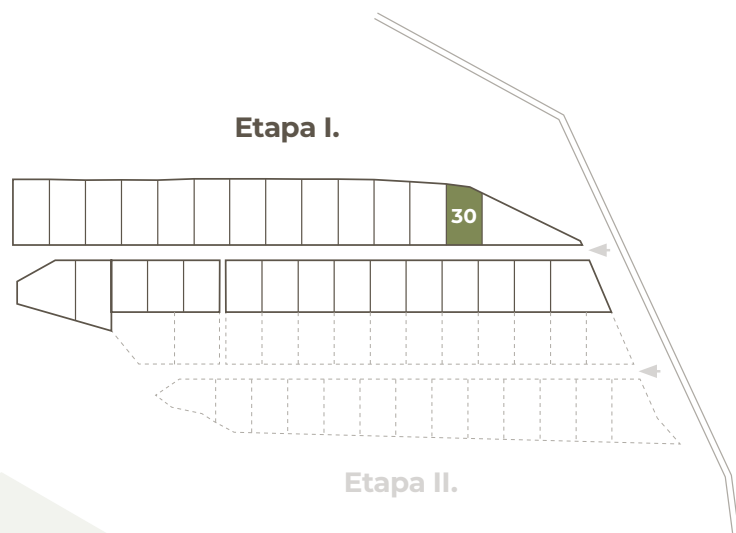

**POZEMKY
HYBE**

30

Číslo pozemku

641m²

Výmera
pozemku

26 922 €

Cena pozemku
s DPH

Orientácia
pozemku