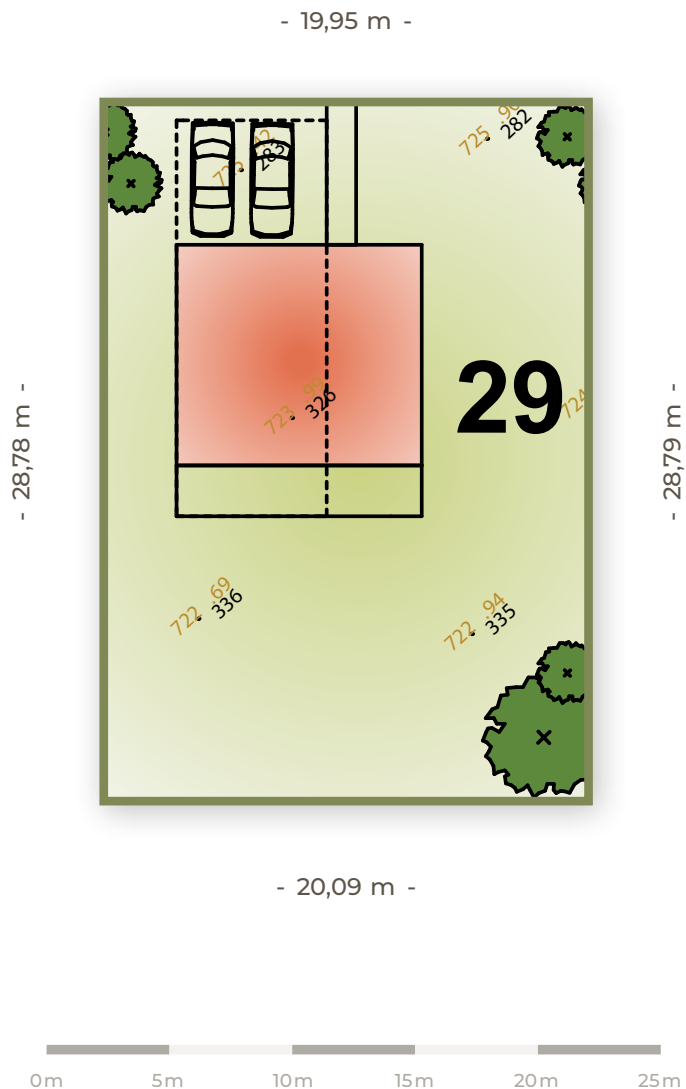

**POZEMKY
HYBE**

29

Číslo pozemku

576 m²
Výmera
pozemku

23 040 €
Cena pozemku
s DPH

Orientácia
pozemku