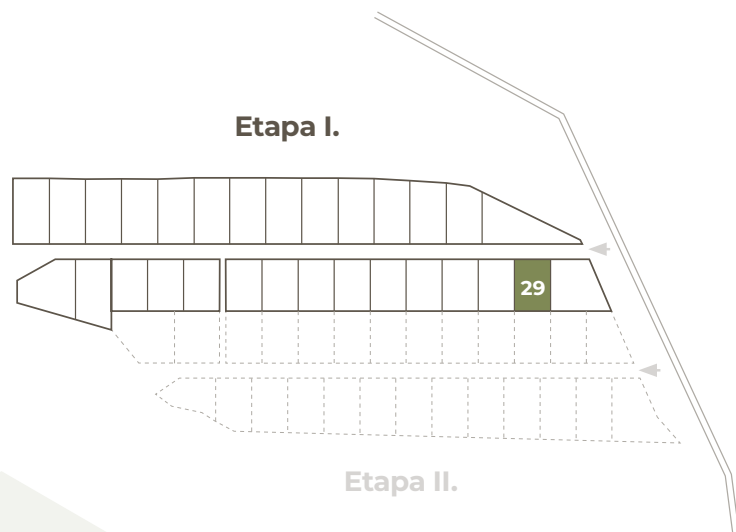

**POZEMKY
HYBE**

29

Číslo pozemku

576 m²
Výmera
pozemku

23 040 €
Cena pozemku
s DPH

Orientácia
pozemku