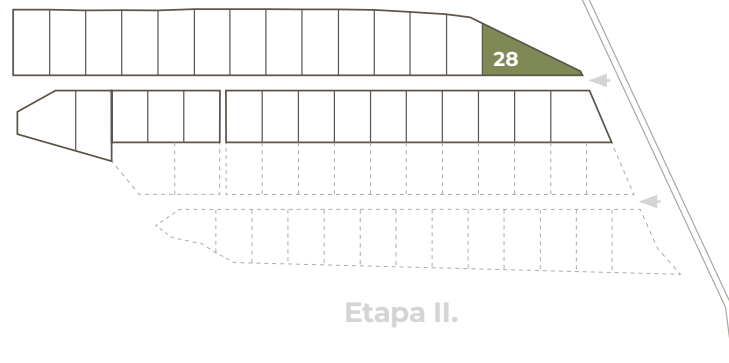

**POZEMKY
HYBE**

Etapa I.

28

Číslo pozemku

841m²

Výmera
pozemku

35 322 €

Cena pozemku
s DPH

Orientácia
pozemku