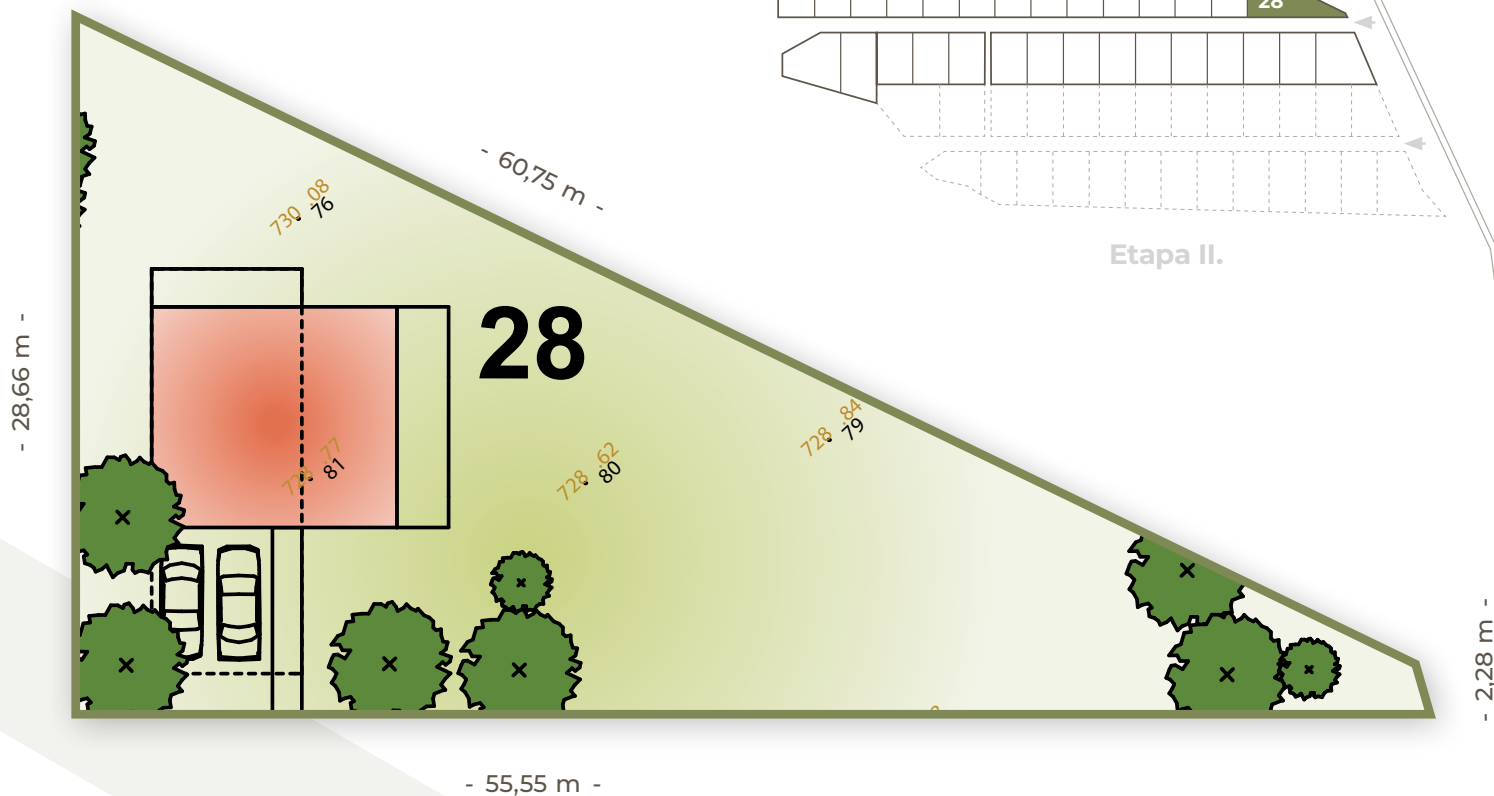

**POZEMKY
HYBE**

Etapa I.

28

Číslo pozemku

841m²

Výmera
pozemku

35 322 €

Cena pozemku
s DPH

Orientácia
pozemku