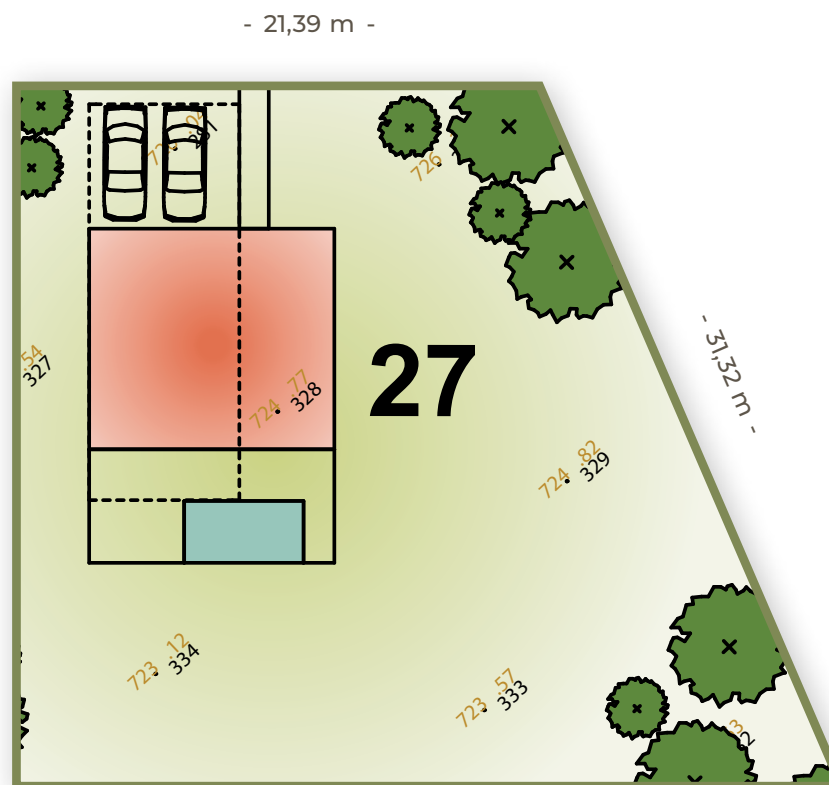

**POZEMKY
HYBE**

27

Číslo pozemku

793 m²
Výmera
pozemku

31 720 €
Cena pozemku
s DPH