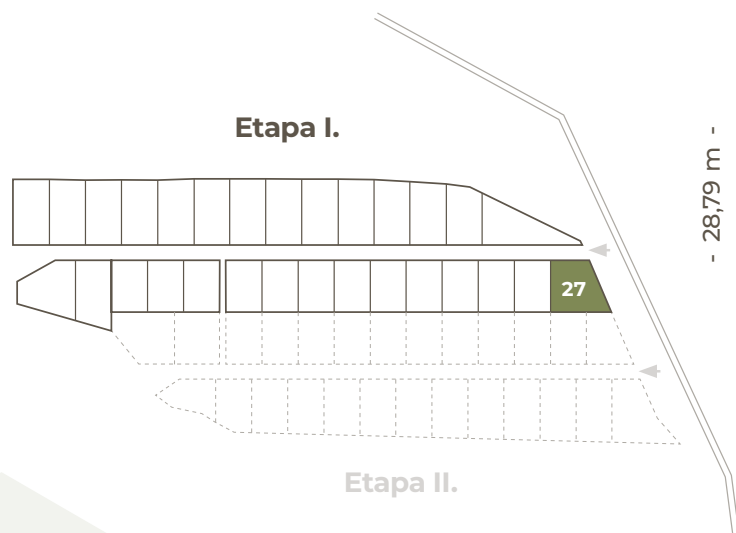

**POZEMKY
HYBE**

27

Číslo pozemku

793 m²
Výmera
pozemku

31 720 €
Cena pozemku
s DPH