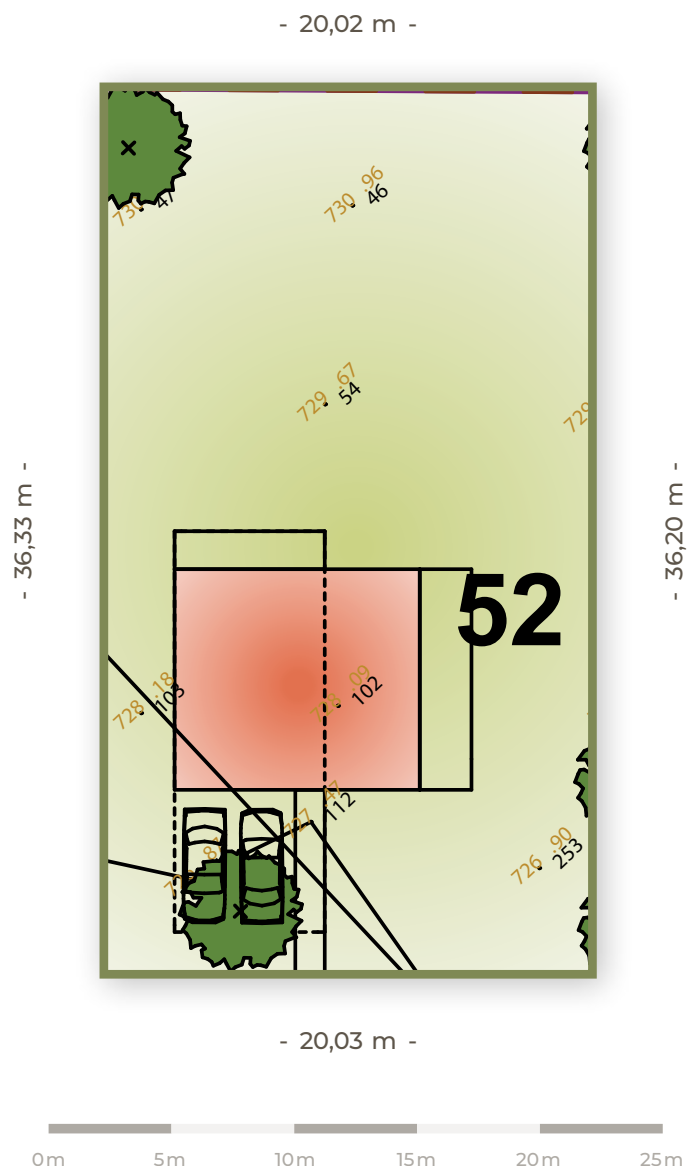

# 52

Číslo pozemku

## 726 m<sup>2</sup>

Výmera  
pozemku

## 30 492 €

Cena pozemku  
s DPH

Orientácia  
pozemku