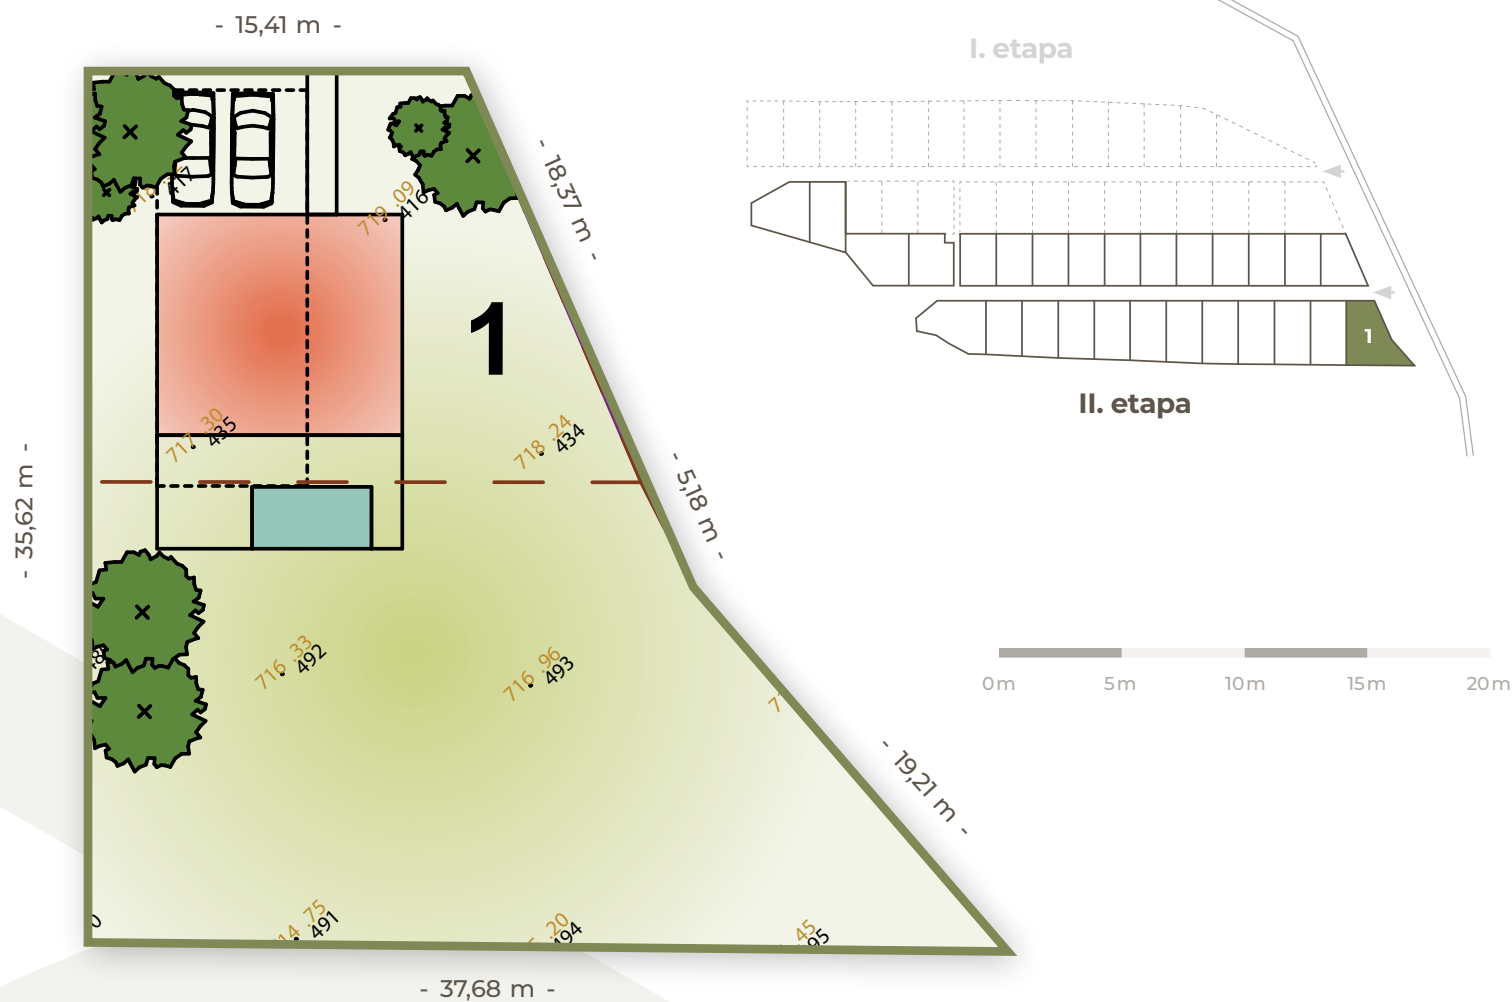

POZEMKY HYBE

1

Číslo pozemku

879 m²

Výmera
pozemku

39 555 €

Cena pozemku
s DPH

Orientácia
pozemku