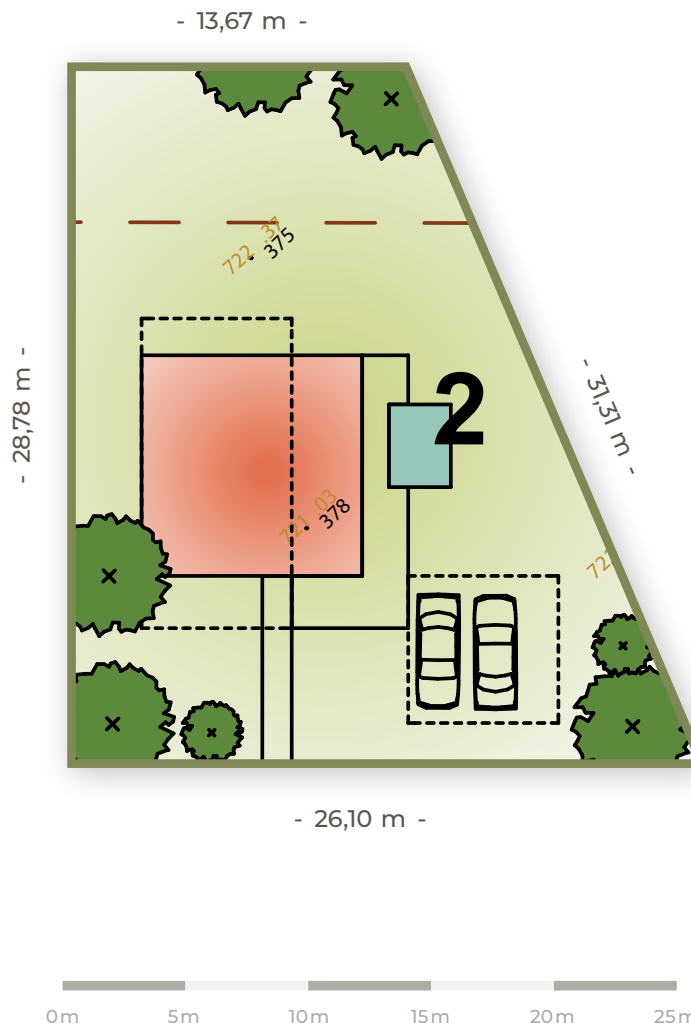

# 2

Číslo pozemku

**572m<sup>2</sup>**  
Výmera  
pozemku

**25 740 €**  
Cena pozemku  
s DPH