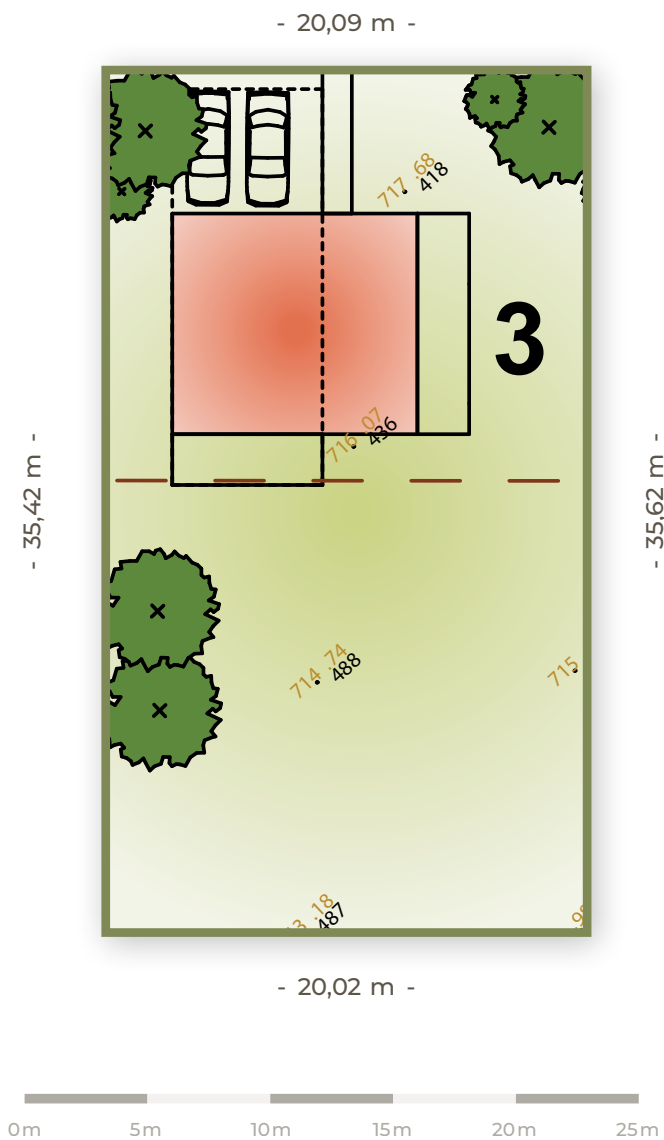

# 3

Číslo pozemku

**712m<sup>2</sup>**  
Výmera  
pozemku

**32 040 €**  
Cena pozemku  
s DPH

Orientácia  
pozemku