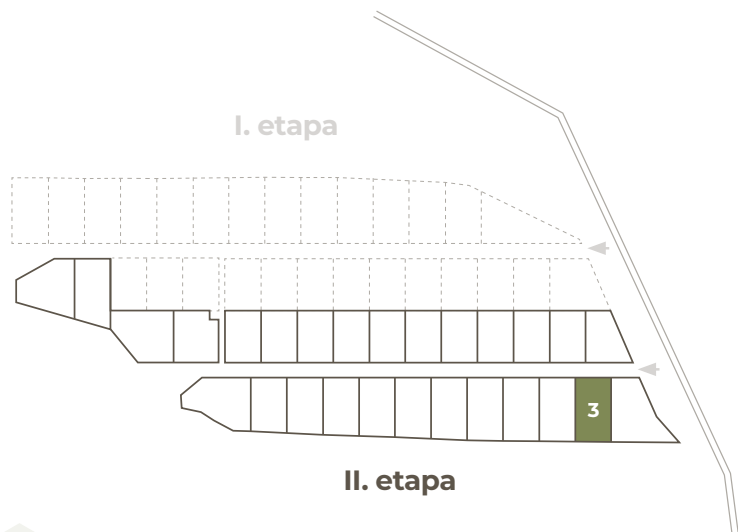

# 3

Číslo pozemku

**712m<sup>2</sup>**  
Výmera  
pozemku

**32 040 €**  
Cena pozemku  
s DPH

Orientácia  
pozemku