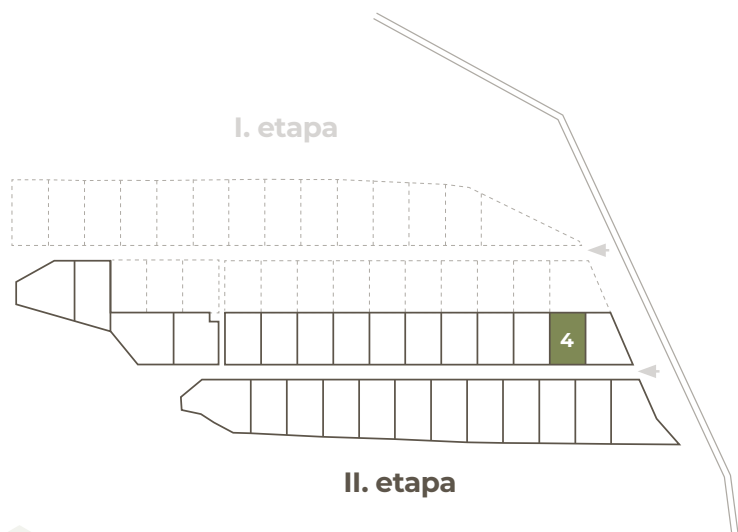

# 4

Číslo pozemku

**575 m<sup>2</sup>**

Výmera  
pozemku

**25 875 €**

Cena pozemku  
s DPH

Orientácia  
pozemku