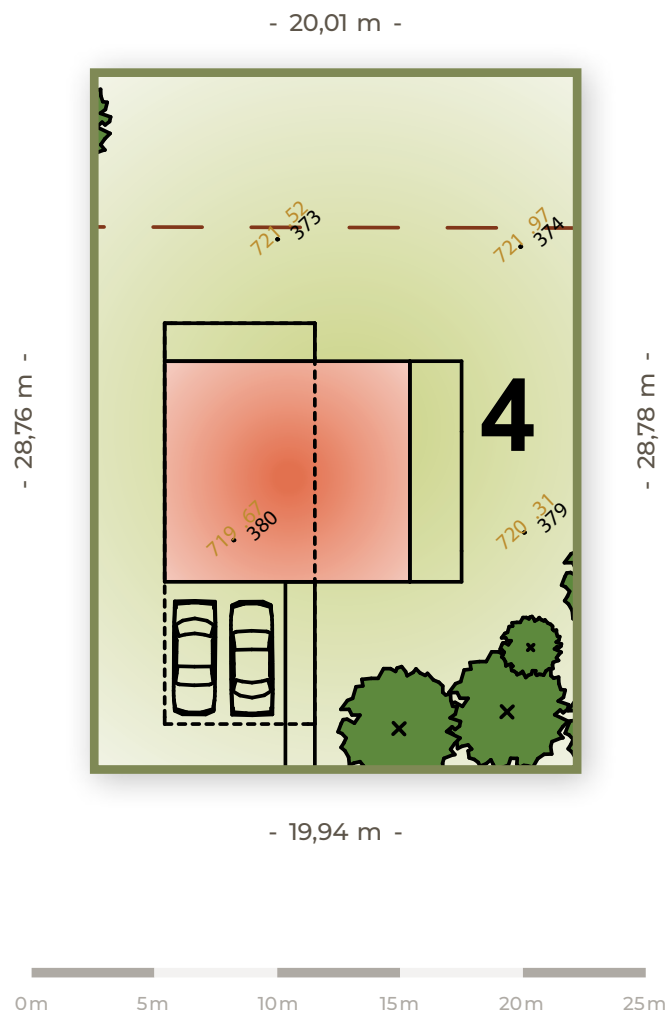

# 4

Číslo pozemku

**575 m<sup>2</sup>**

Výmera  
pozemku

**25 875 €**

Cena pozemku  
s DPH

Orientácia  
pozemku