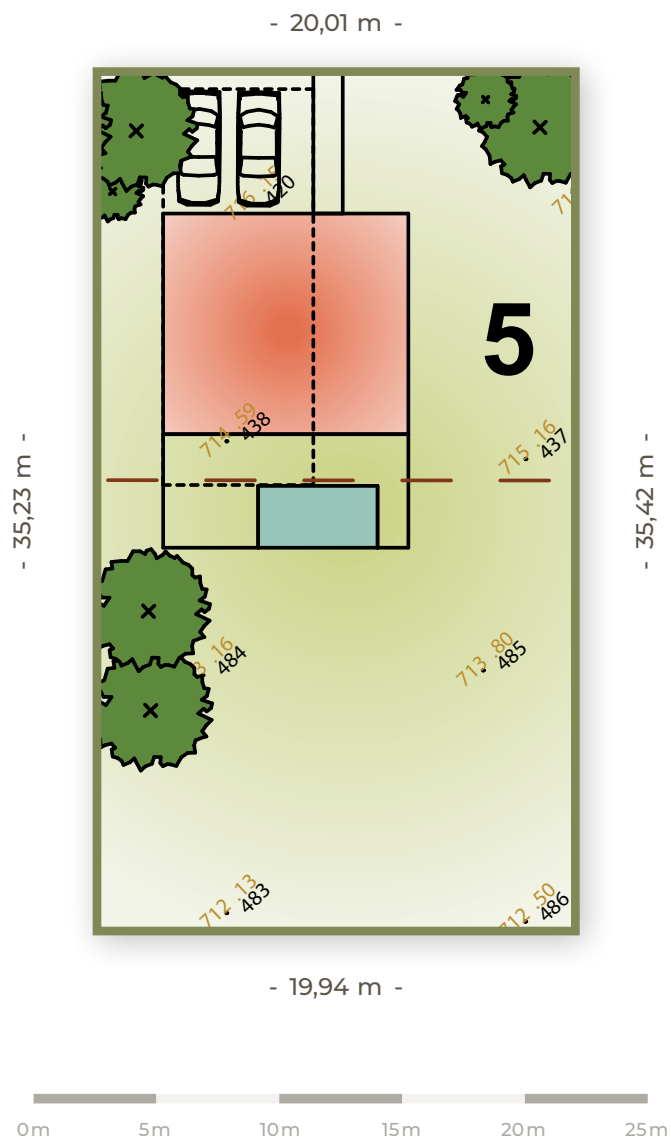

**POZEMKY
HYBE**

5

Číslo pozemku

706 m²
Výmera
pozemku

31 770 €
Cena pozemku
s DPH

Orientácia
pozemku