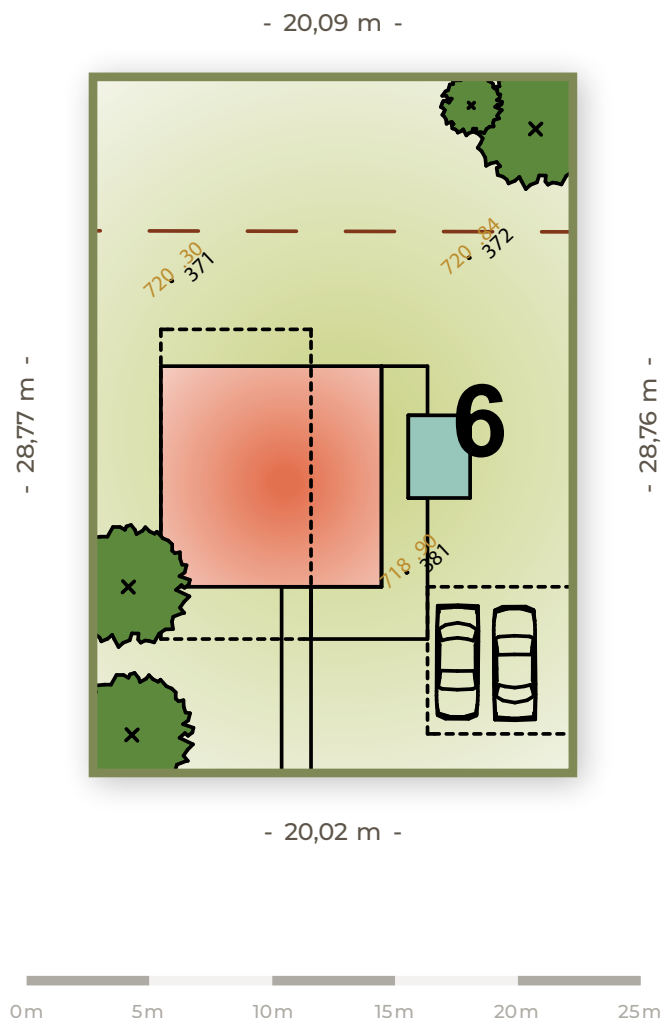

**POZEMKY
HYBE**

6

Číslo pozemku

577 m²
Výmera
pozemku

25 965 €
Cena pozemku
s DPH

Orientácia
pozemku