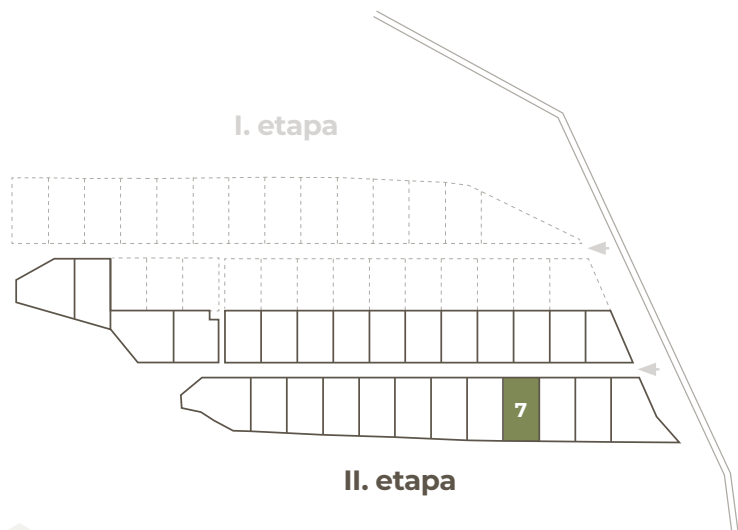

**POZEMKY
HYBE**

7

Číslo pozemku

702m²
Výmera
pozemku

31 590 €
Cena pozemku
s DPH