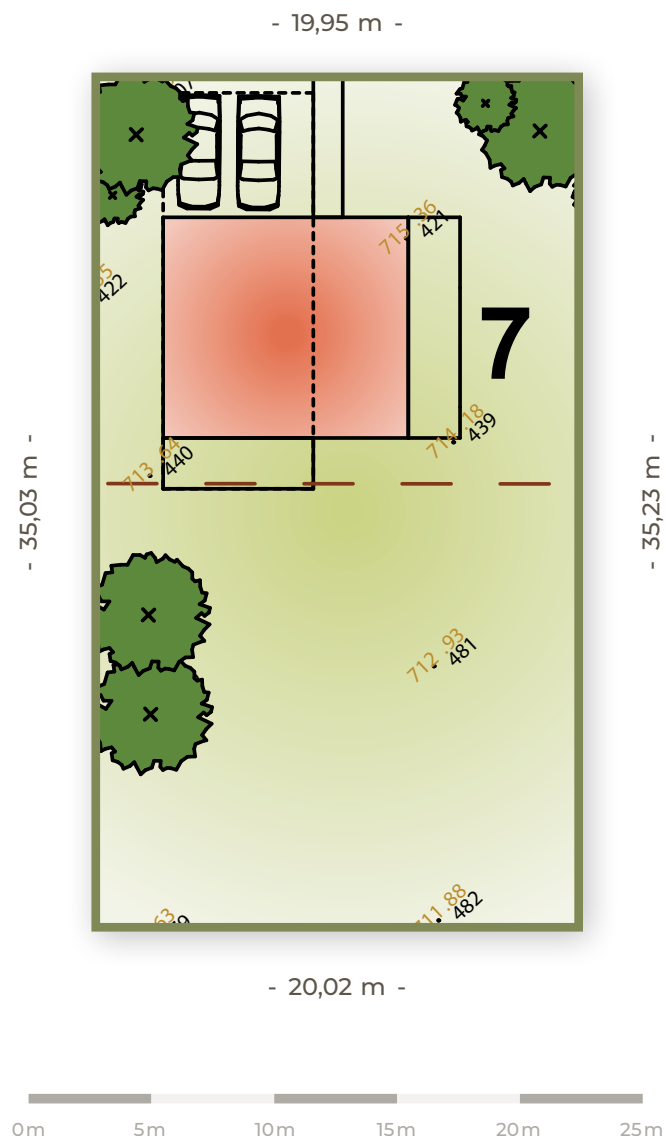

**POZEMKY
HYBE**

7

Číslo pozemku

702m²
Výmera
pozemku

31 590 €
Cena pozemku
s DPH