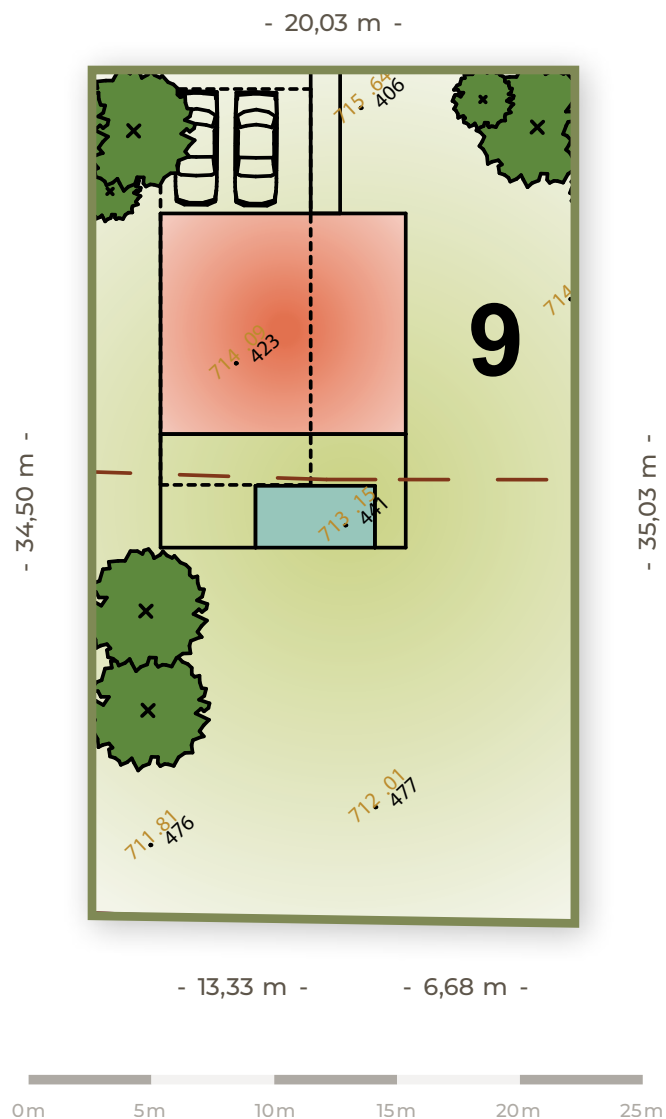

**POZEMKY
HYBE**

9

Číslo pozemku

697 m²

Výmera
pozemku

31 365 €

Cena pozemku
s DPH

Orientácia
pozemku