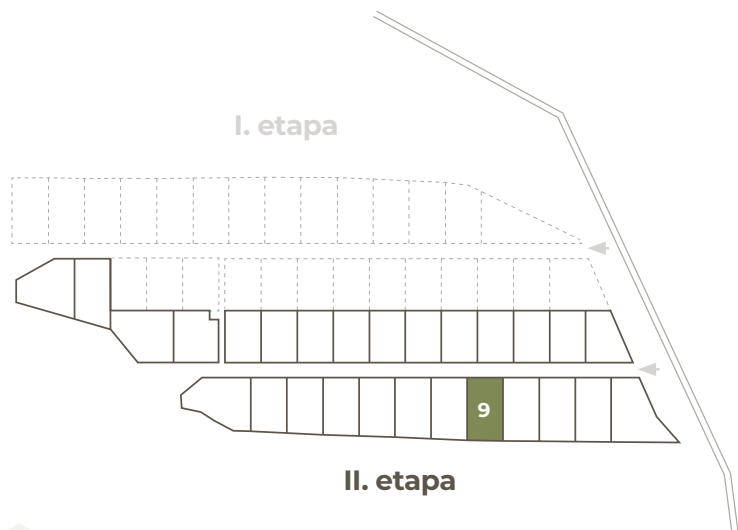

**POZEMKY
HYBE**

9

Číslo pozemku

697 m²

Výmera
pozemku

31 365 €

Cena pozemku
s DPH

Orientácia
pozemku