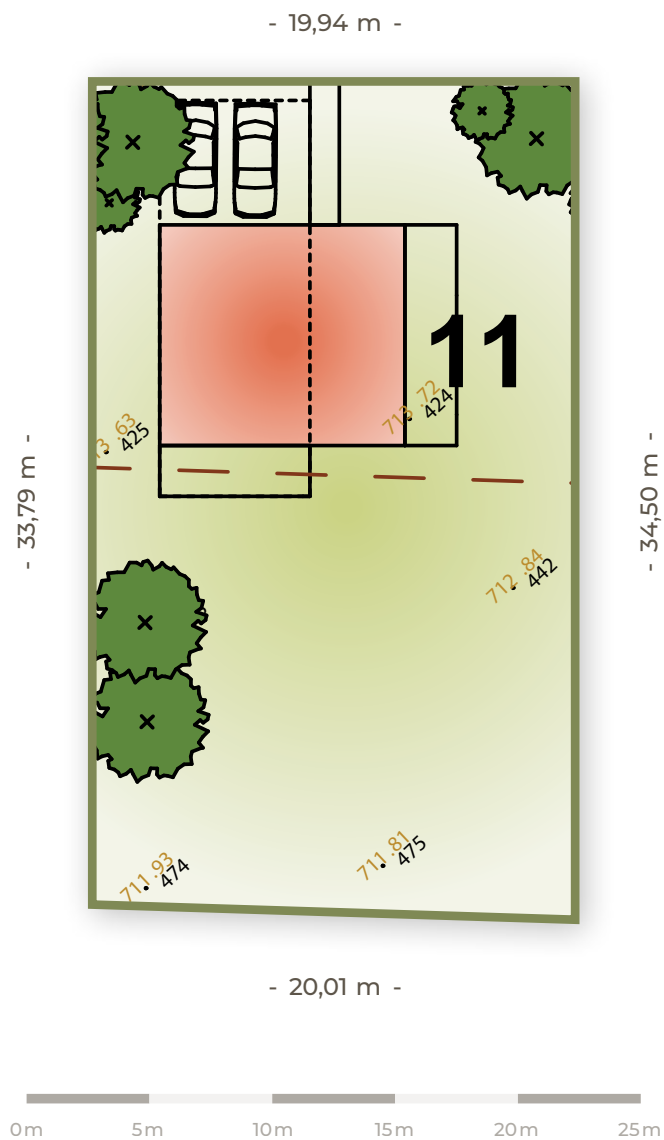

**POZEMKY
HYBE**

11

Číslo pozemku

682 m²

Výmera
pozemku

30 690 €

Cena pozemku
s DPH

Orientácia
pozemku