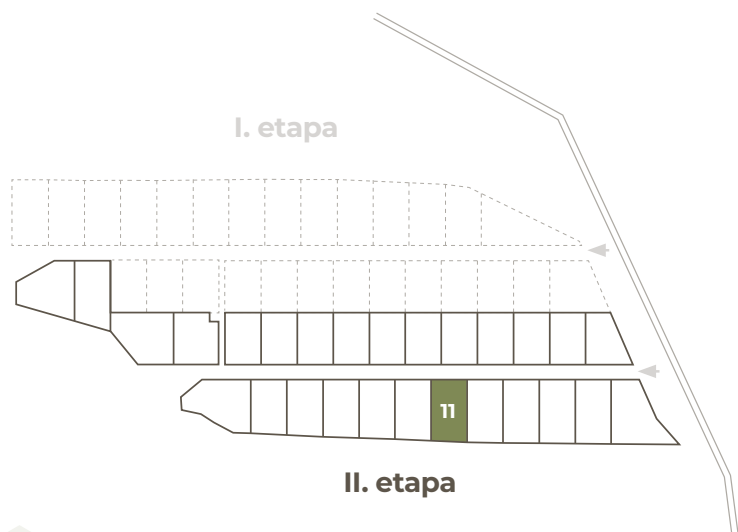

**POZEMKY
HYBE**

11

Číslo pozemku

682 m²

Výmera
pozemku

30 690 €

Cena pozemku
s DPH

Orientácia
pozemku