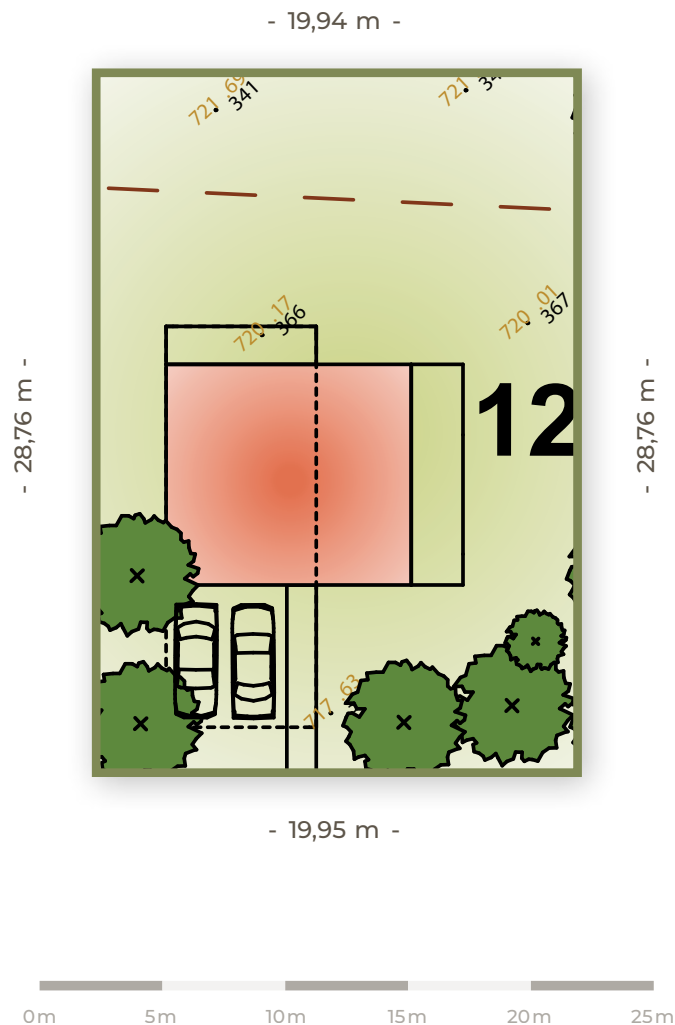

# 12

Číslo pozemku

**574 m<sup>2</sup>**

Výmera  
pozemku

**25 830 €**

Cena pozemku  
s DPH

Orientácia  
pozemku