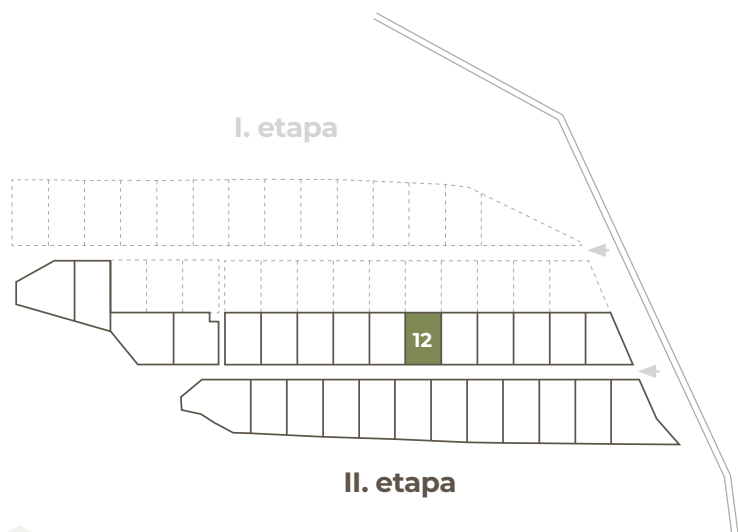

# 12

Číslo pozemku

**574 m<sup>2</sup>**

Výmera  
pozemku

**25 830 €**

Cena pozemku  
s DPH

Orientácia  
pozemku