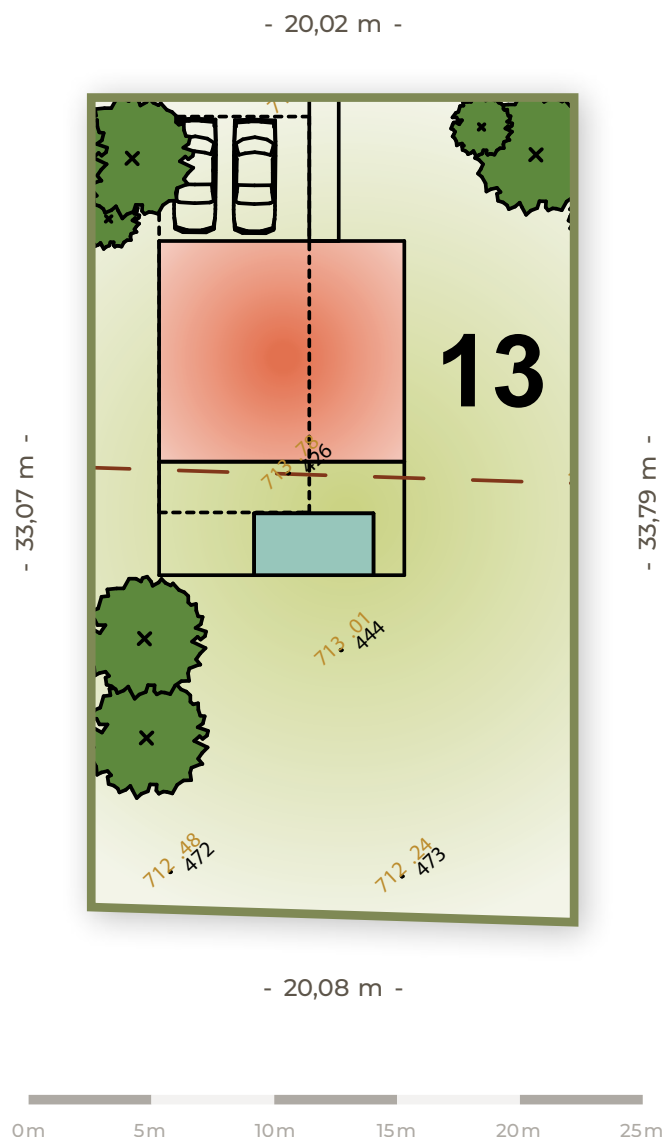

**POZEMKY
HYBE**

13

Číslo pozemku

670 m²
Výmera
pozemku

30 150 €
Cena pozemku
s DPH