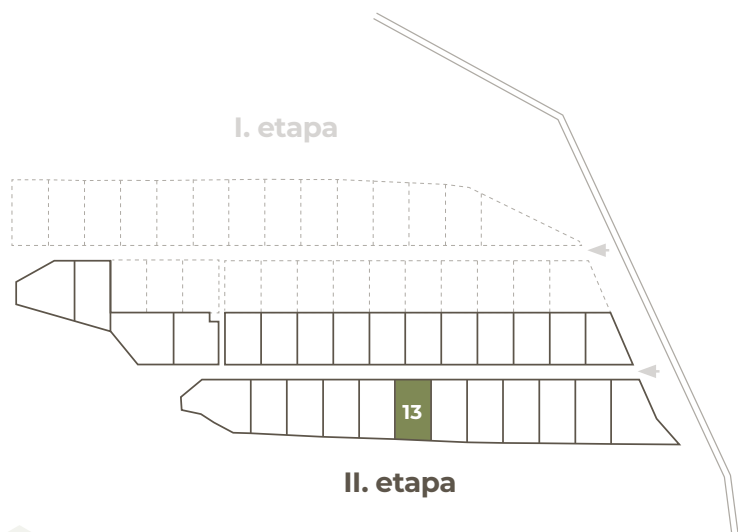

**POZEMKY
HYBE**

13

Číslo pozemku

670 m²
Výmera
pozemku

30 150 €
Cena pozemku
s DPH