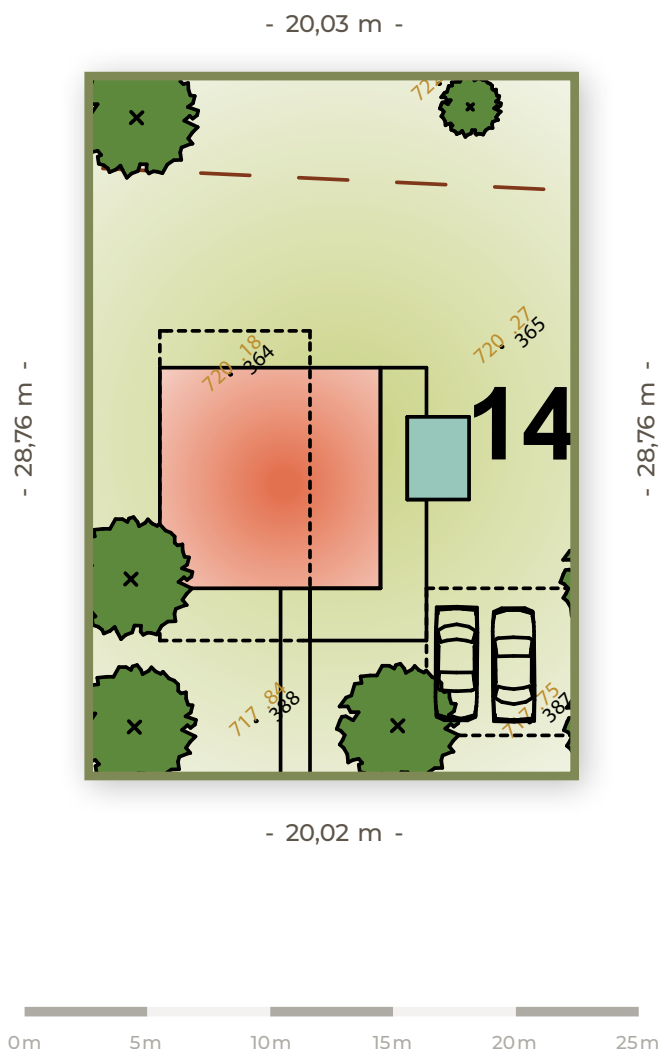

**POZEMKY
HYBE**

14

Číslo pozemku

576 m²
Výmera
pozemku

25 920 €
Cena pozemku
s DPH

Orientácia
pozemku