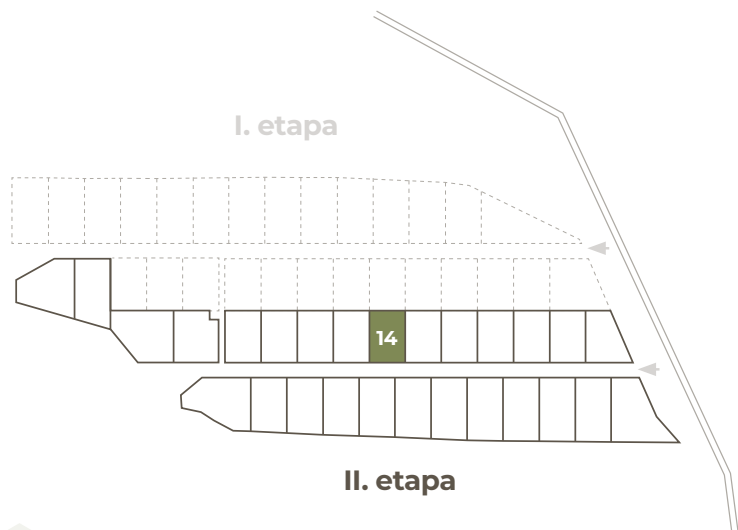

**POZEMKY
HYBE**

14

Číslo pozemku

576 m²
Výmera
pozemku

25 920 €
Cena pozemku
s DPH

Orientácia
pozemku