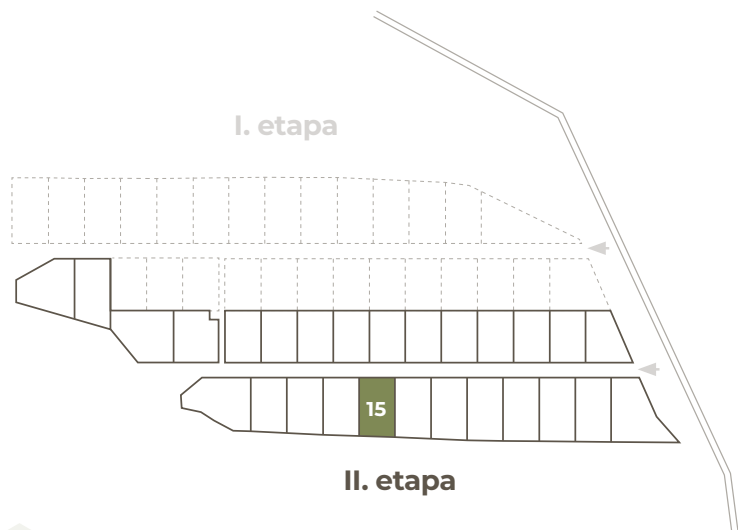

**POZEMKY
HYBE**

15

Číslo pozemku

654 m²

Výmera
pozemku

29 430 €

Cena pozemku
s DPH

Orientácia
pozemku