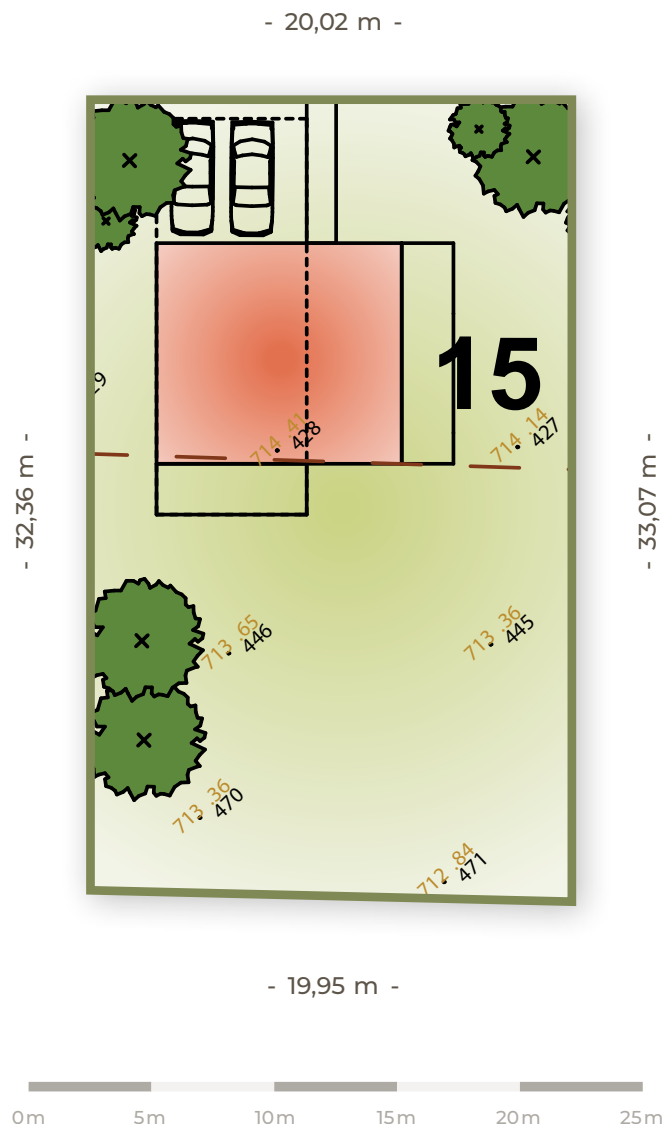

**POZEMKY
HYBE**

15

Číslo pozemku

654 m²

Výmera
pozemku

29 430 €

Cena pozemku
s DPH

Orientácia
pozemku