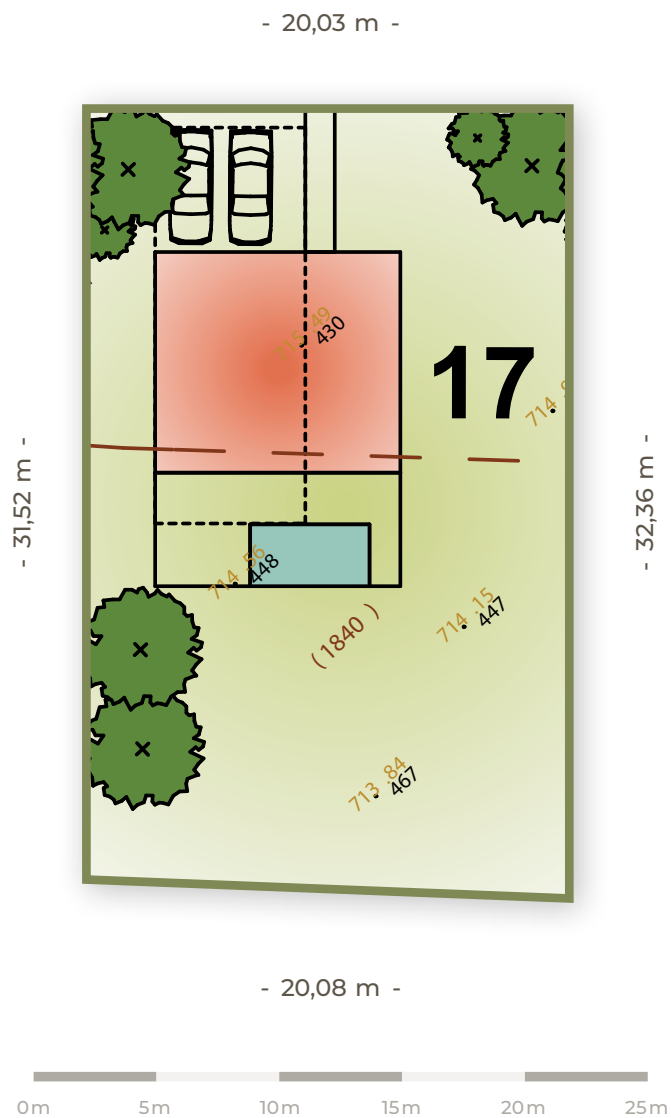

**POZEMKY
HYBE**

17

Číslo pozemku

640 m²

Výmera
pozemku

28 800 €

Cena pozemku
s DPH

Orientácia
pozemku