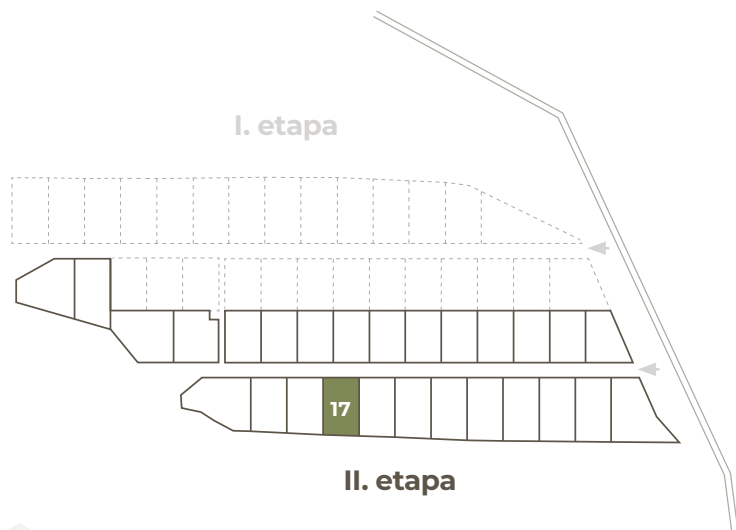

**POZEMKY
HYBE**

17

Číslo pozemku

640 m²

Výmera
pozemku

28 800 €

Cena pozemku
s DPH

Orientácia
pozemku