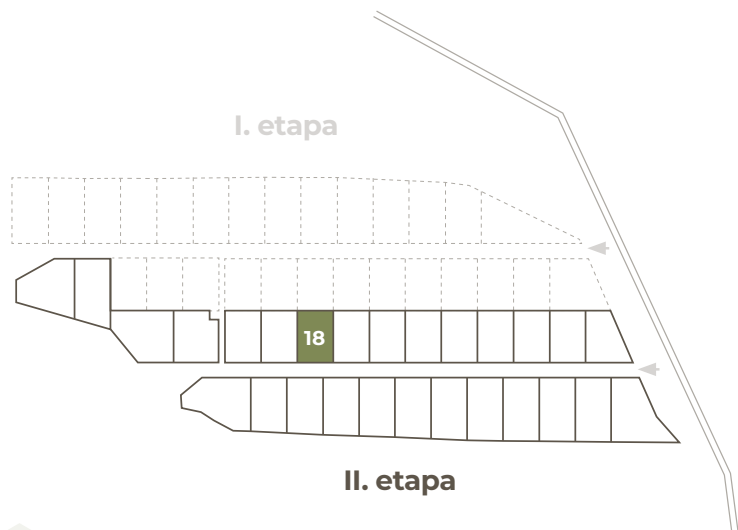

**POZEMKY
HYBE**

18

Číslo pozemku

576 m²

Výmera
pozemku

25 920 €

Cena pozemku
s DPH

Orientácia
pozemku