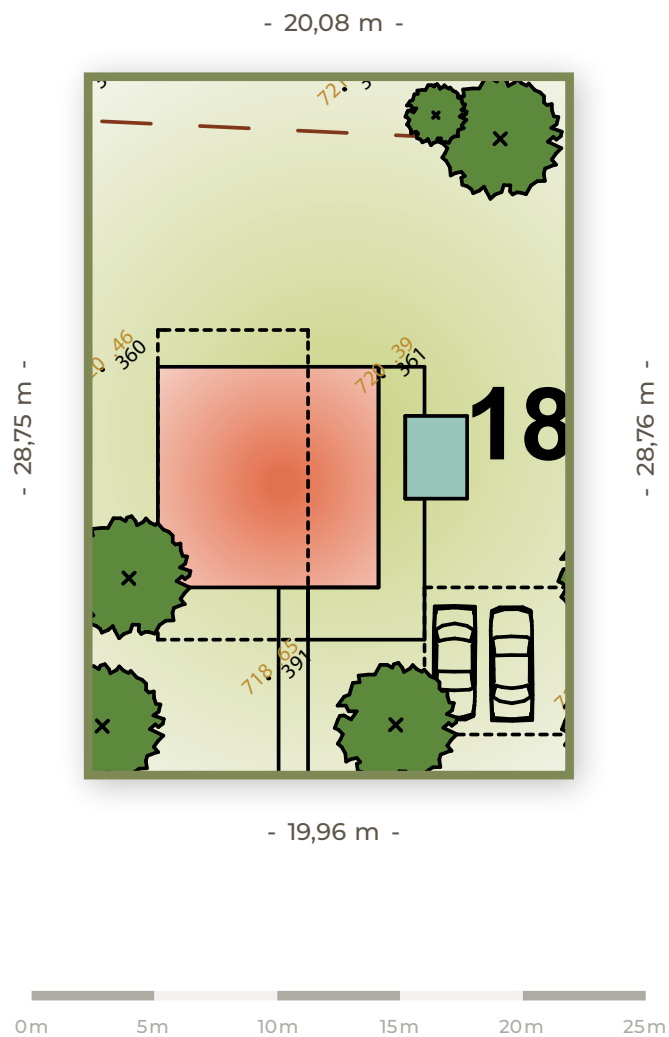

**POZEMKY
HYBE**

18

Číslo pozemku

576 m²

Výmera
pozemku

25 920 €

Cena pozemku
s DPH

Orientácia
pozemku