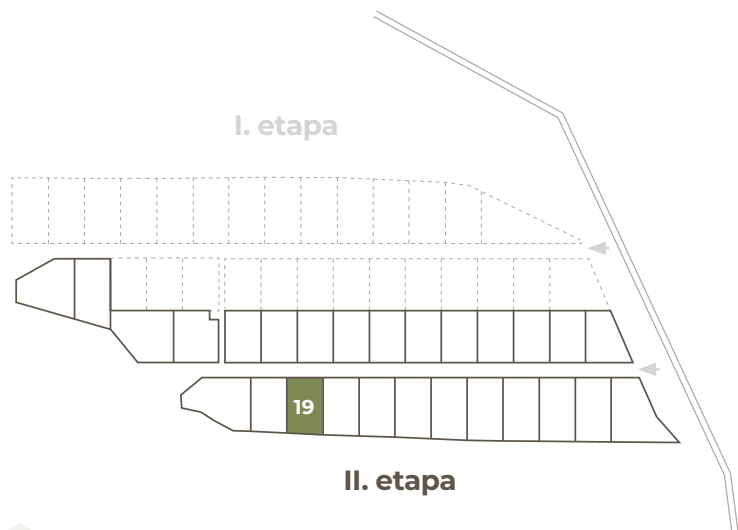

**POZEMKY
HYBE**

19

Číslo pozemku

621 m²

Výmera
pozemku

27 945 €

Cena pozemku
s DPH

Orientácia
pozemku