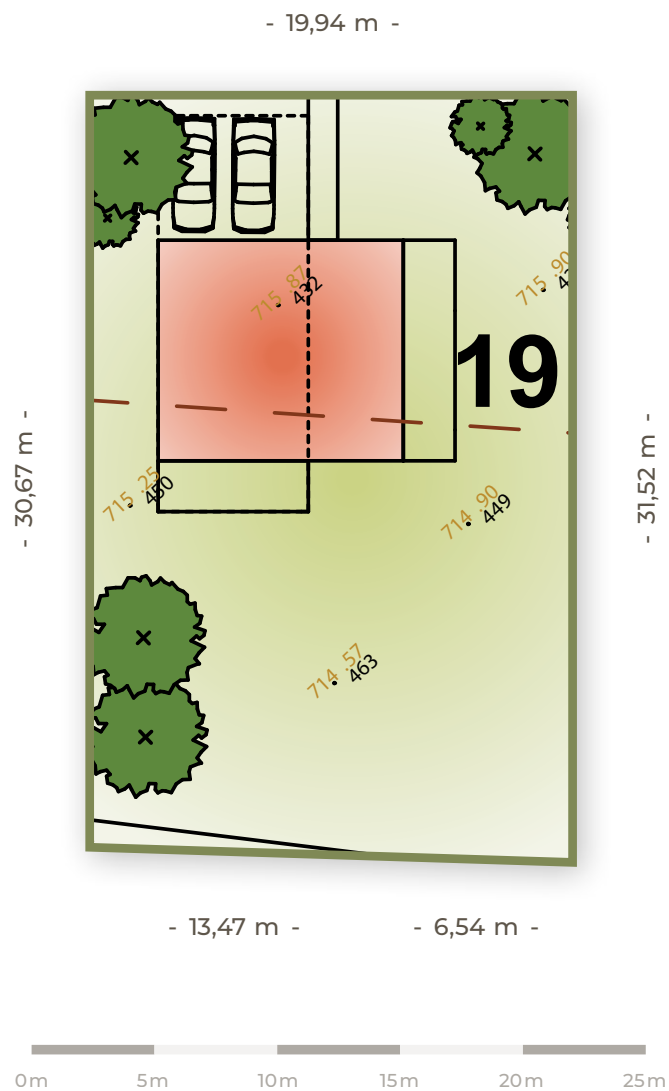

**POZEMKY
HYBE**

19

Číslo pozemku

621 m²

Výmera
pozemku

27 945 €

Cena pozemku
s DPH

Orientácia
pozemku