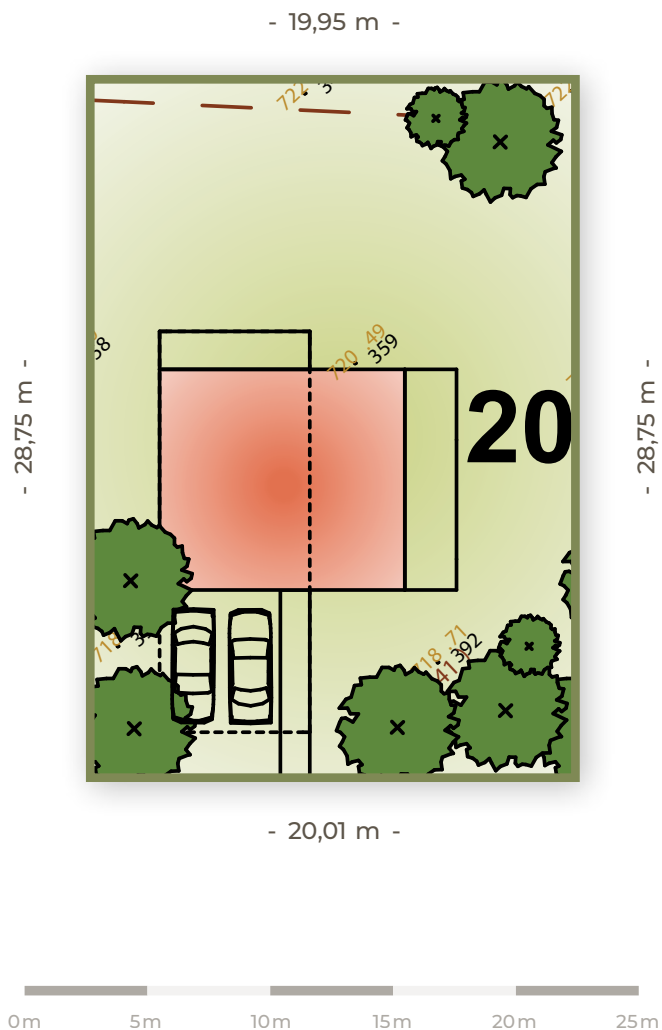

# 20

Číslo pozemku

**574 m<sup>2</sup>**

Výmera  
pozemku

**25 830 €**

Cena pozemku  
s DPH

Orientácia  
pozemku