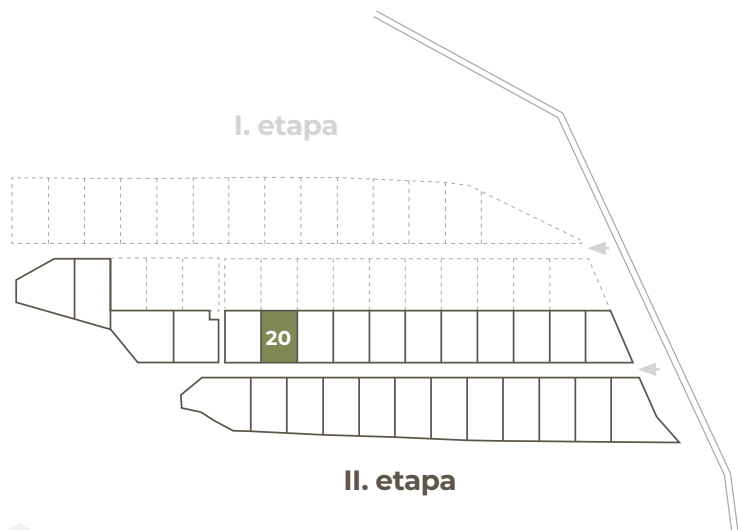

# 20

Číslo pozemku

**574 m<sup>2</sup>**

Výmera  
pozemku

**25 830 €**

Cena pozemku  
s DPH

Orientácia  
pozemku