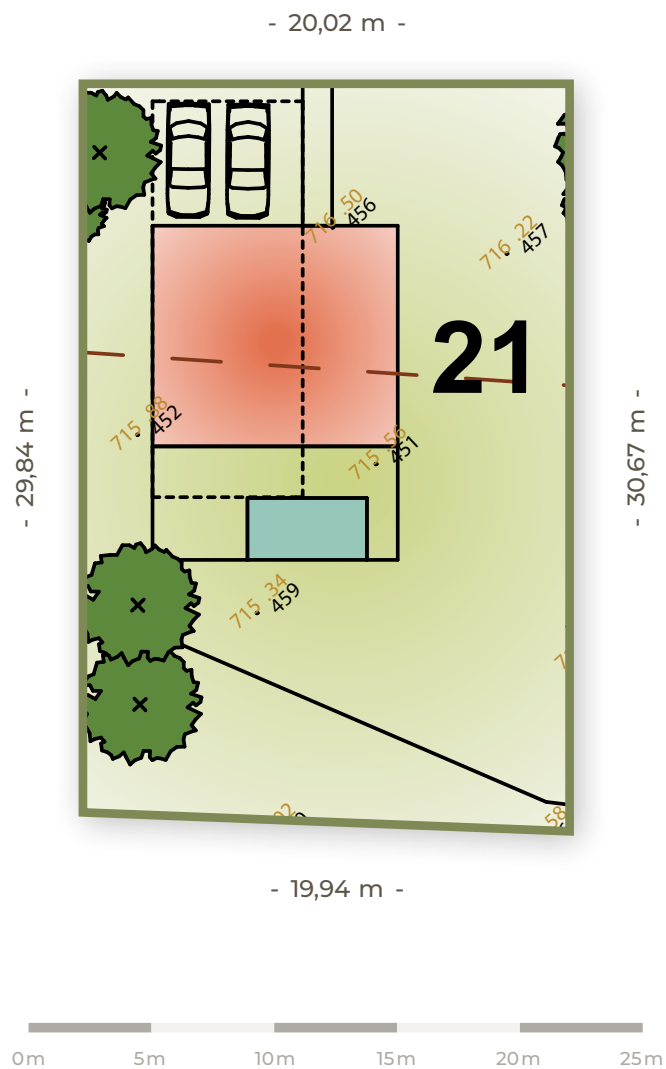

**POZEMKY
HYBE**

21

Číslo pozemku

604 m²

Výmera
pozemku

27 180 €

Cena pozemku
s DPH

Orientácia
pozemku