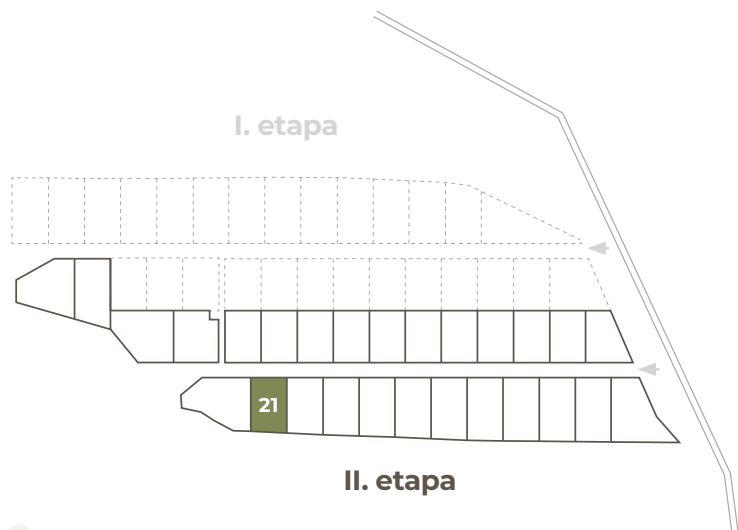

**POZEMKY
HYBE**

21

Číslo pozemku

604 m²

Výmera
pozemku

27 180 €

Cena pozemku
s DPH

Orientácia
pozemku