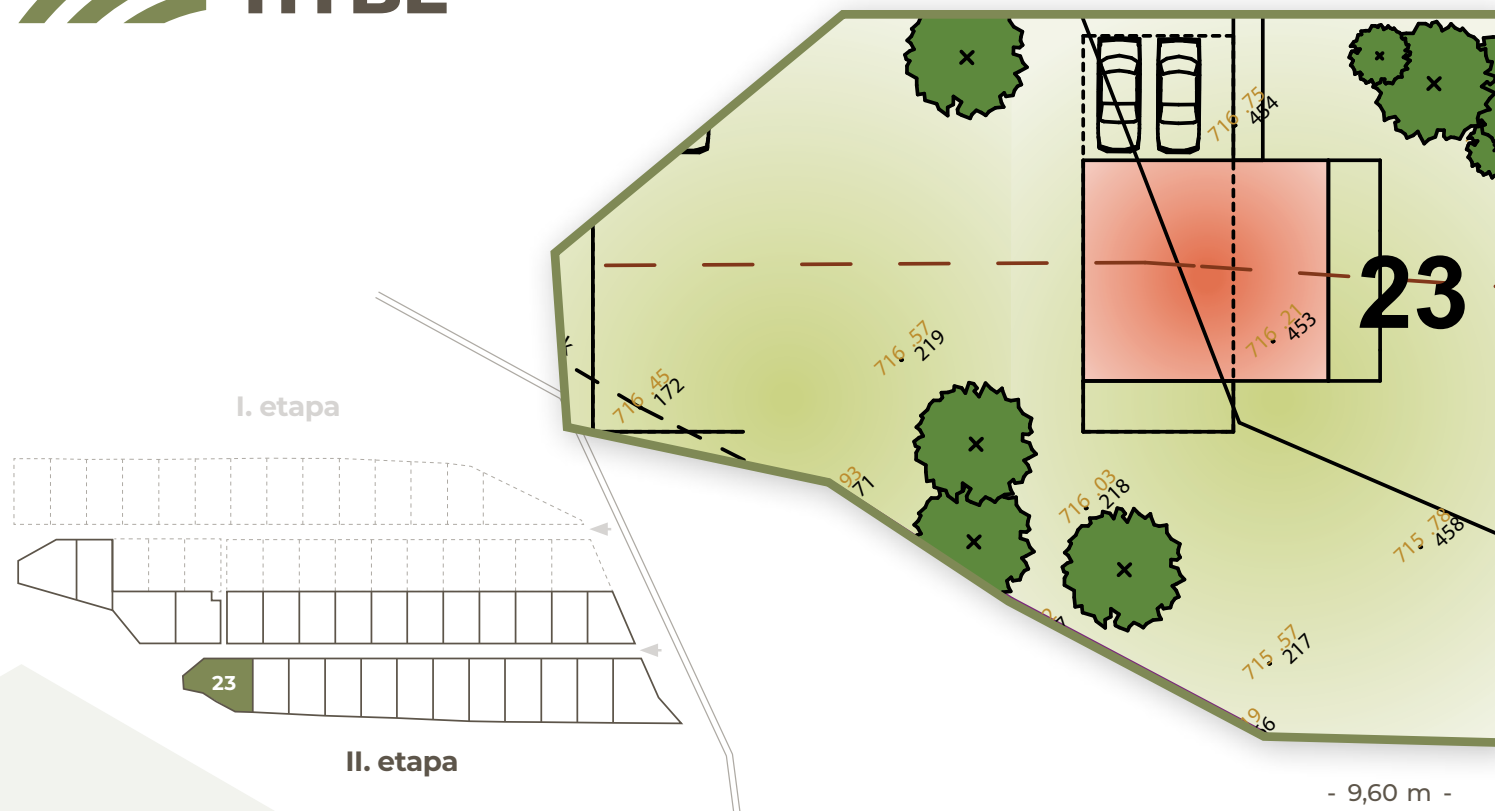

**POZEMKY  
HYBE**

- 19,95 m -

- 29,84 m -

- 9,60 m -

## 561 m<sup>2</sup>

Výmera  
pozemku