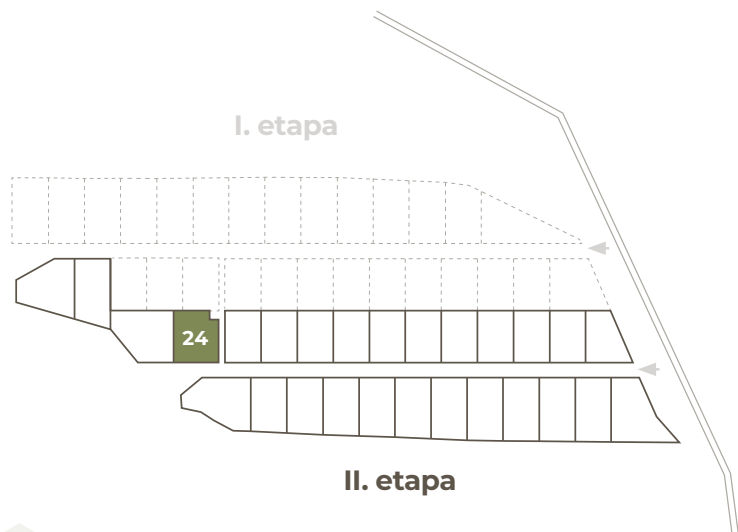

**POZEMKY
HYBE**

24

Číslo pozemku

693 m²

Výmera
pozemku

31 185 €

Cena pozemku
s DPH

Orientácia
pozemku