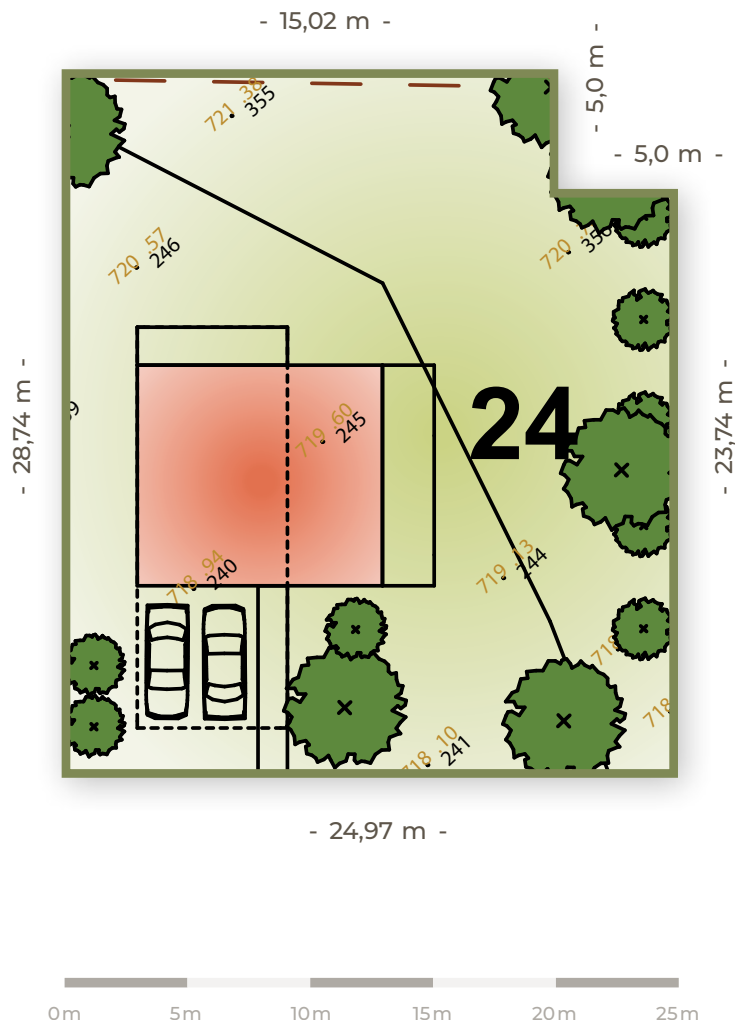

**POZEMKY
HYBE**

24

Číslo pozemku

693 m²

Výmera
pozemku

31 185 €

Cena pozemku
s DPH

Orientácia
pozemku