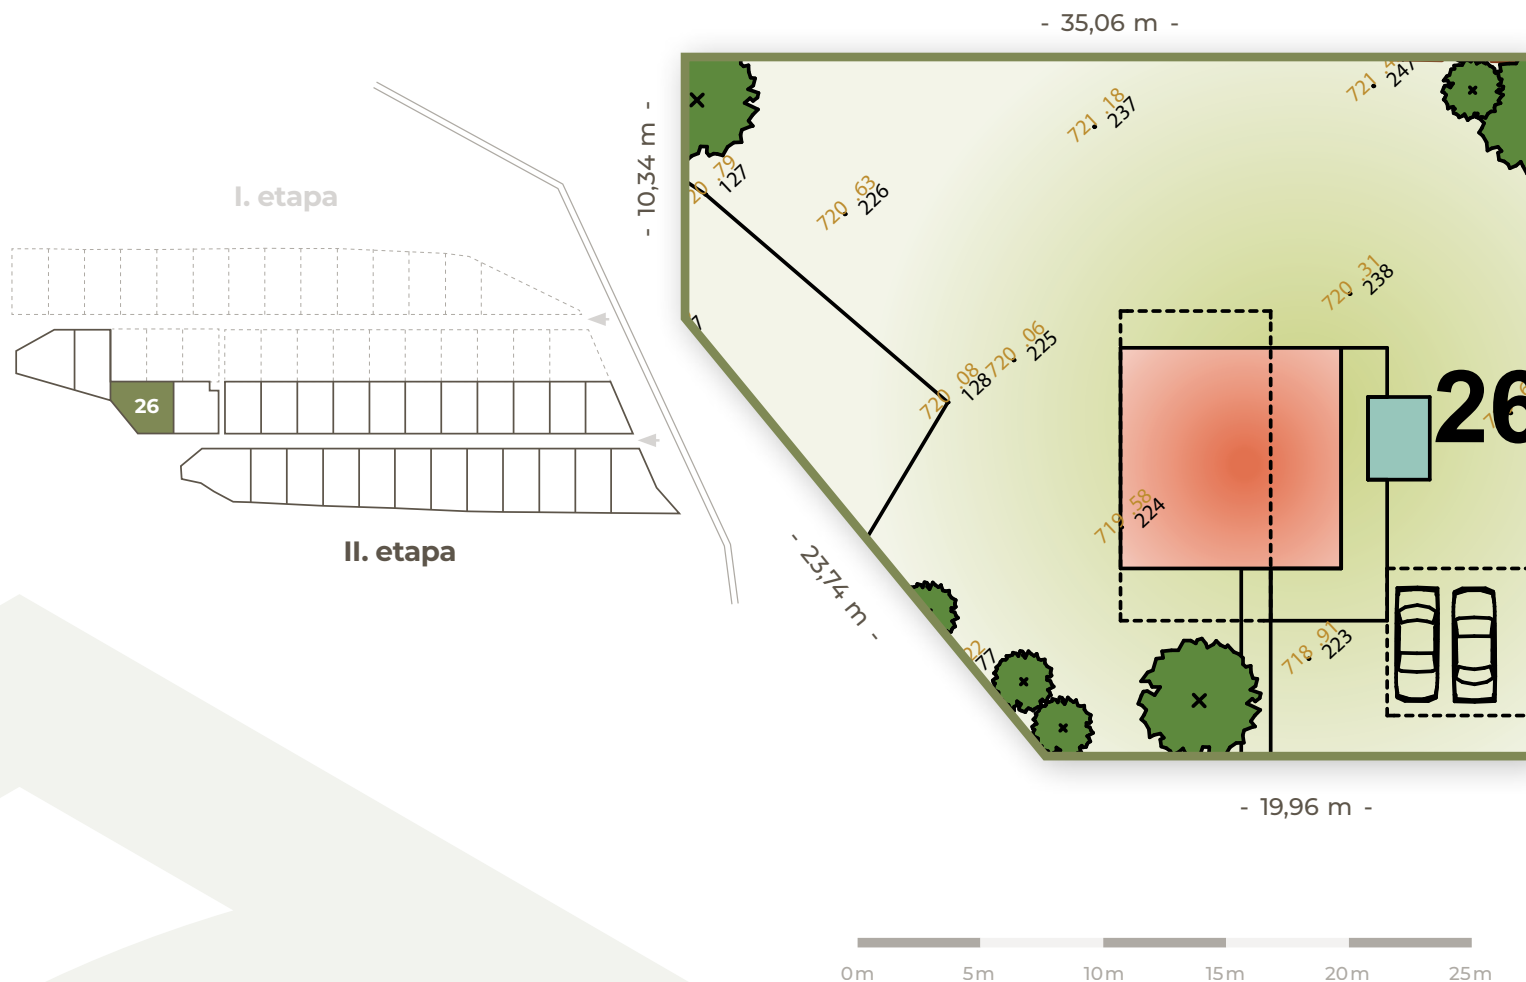

**POZEMKY
HYBE**

26

Číslo pozemku

869 m²

Výmera
pozemku

39 105 €

Cena pozemku
s DPH

Orientácia
pozemku