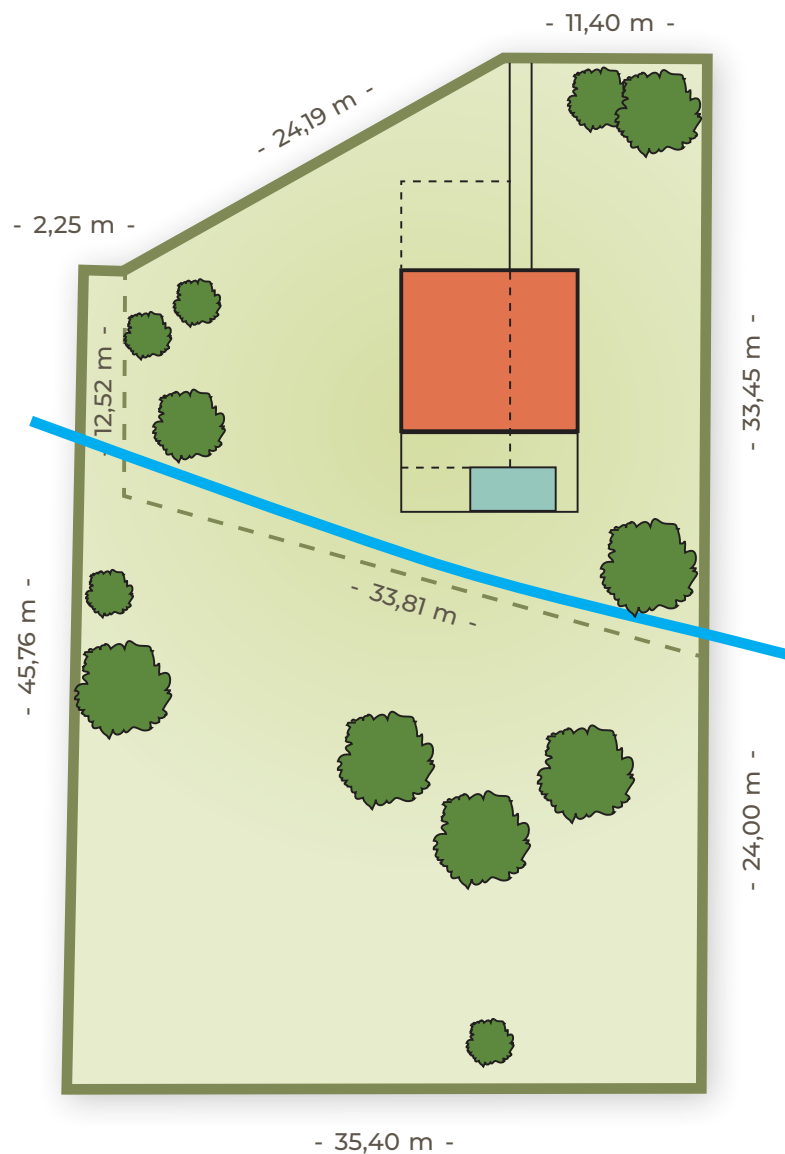

**POZEMKY
HYBE**

55

Číslo pozemku

1865 m²

Výmera
pozemku

80 400 €

Cena pozemku
s DPH

Orientácia
pozemku