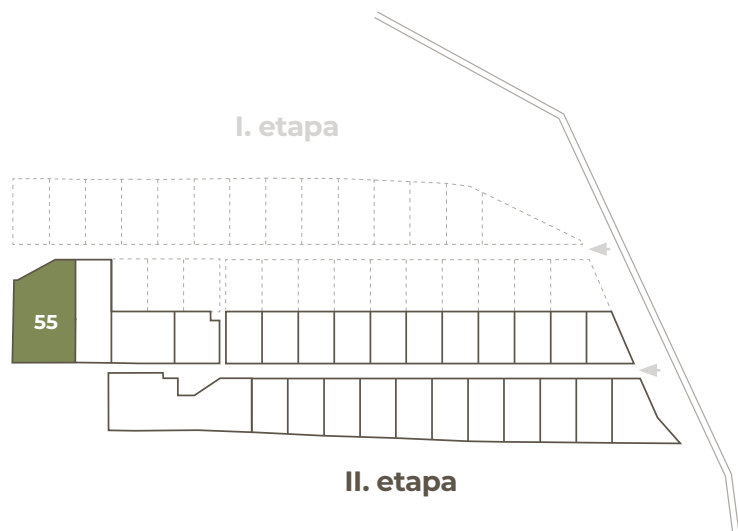

**POZEMKY
HYBE**

55

Číslo pozemku

1865 m²

Výmera
pozemku

80 400 €

Cena pozemku
s DPH

Orientácia
pozemku