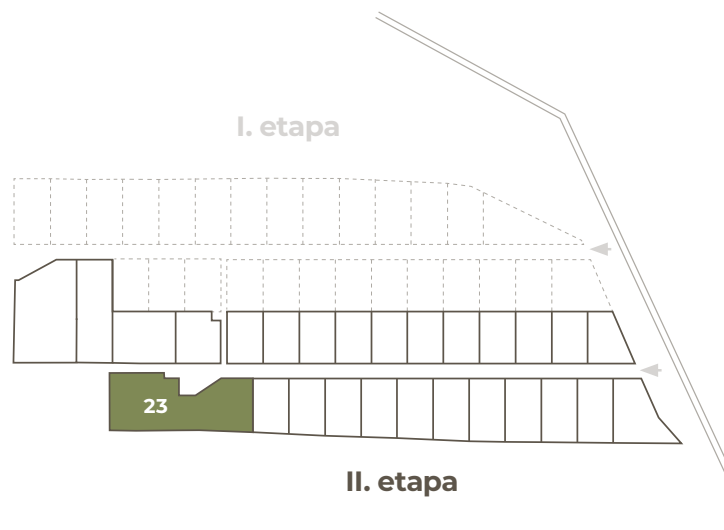

**POZEMKY
HYBE**

0m 5m 10m 15m 20m 25m

23

Číslo pozemku

2187 m²

Výmera
pozemku

97 218 €

Cena pozemku
s DPH

Orientácia
pozemku