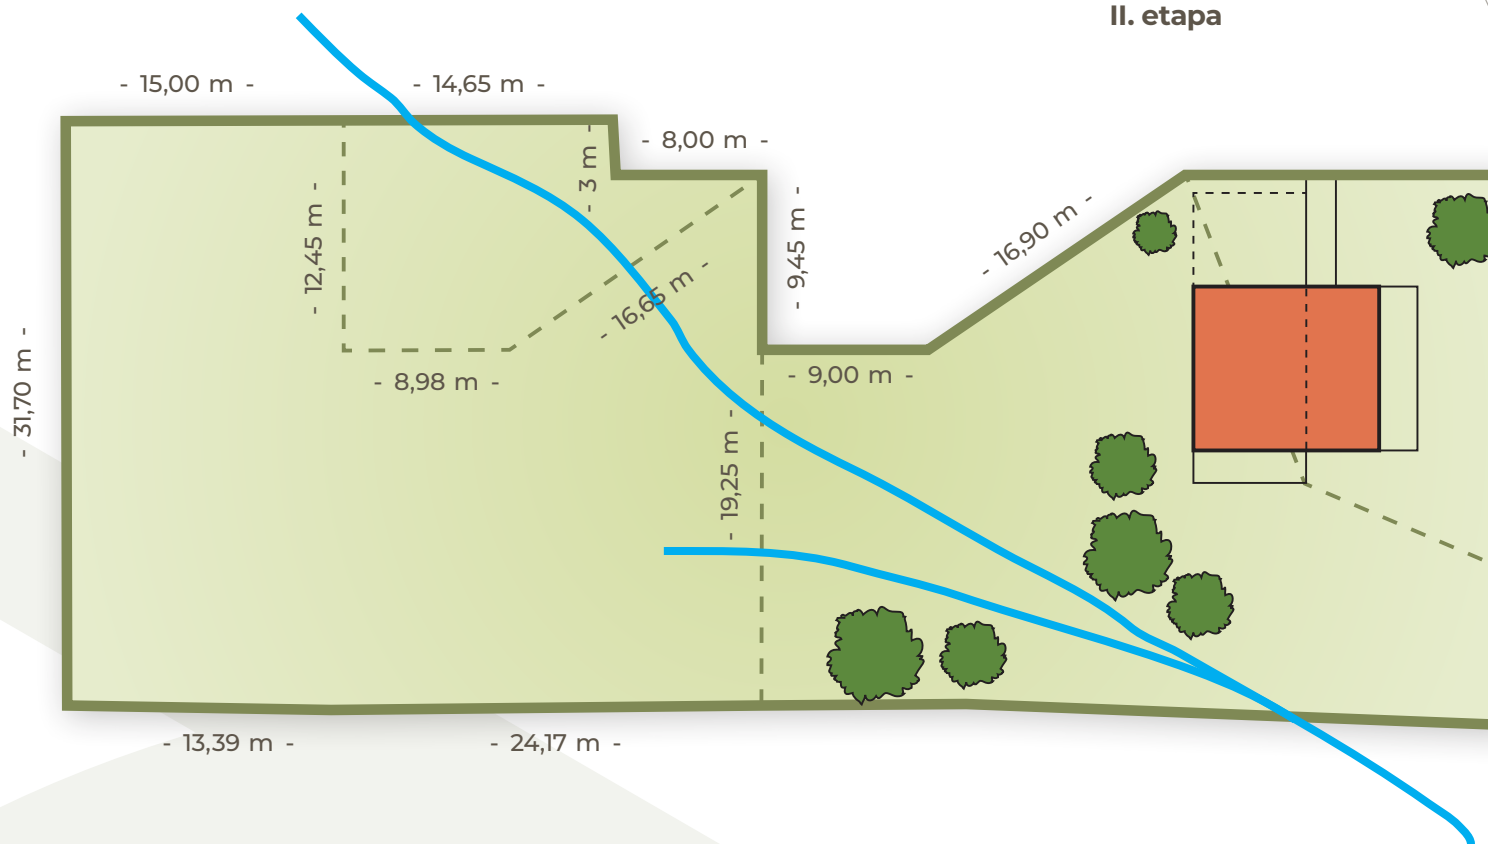

**POZEMKY
HYBE**

0m 5m 10m 15m 20m 25m

23

Číslo pozemku

2187 m²

Výmera
pozemku

97 218 €

Cena pozemku
s DPH

Orientácia
pozemku